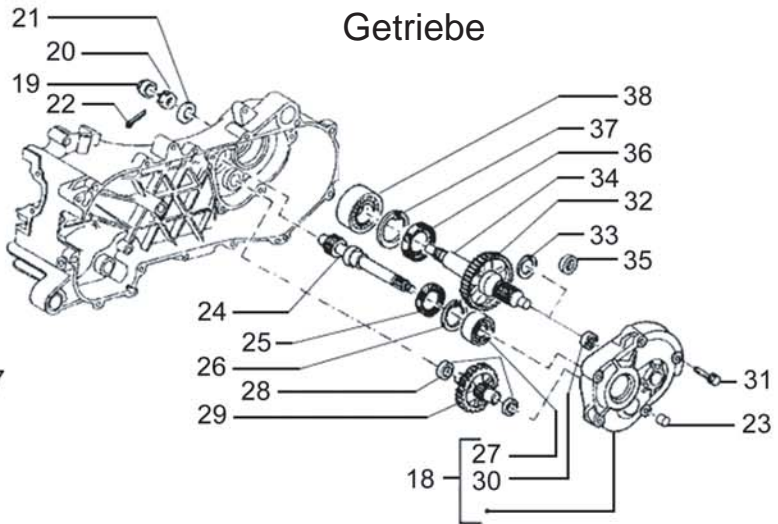

Getriebeabdeckung

Treibende Riemscheibe / Variator