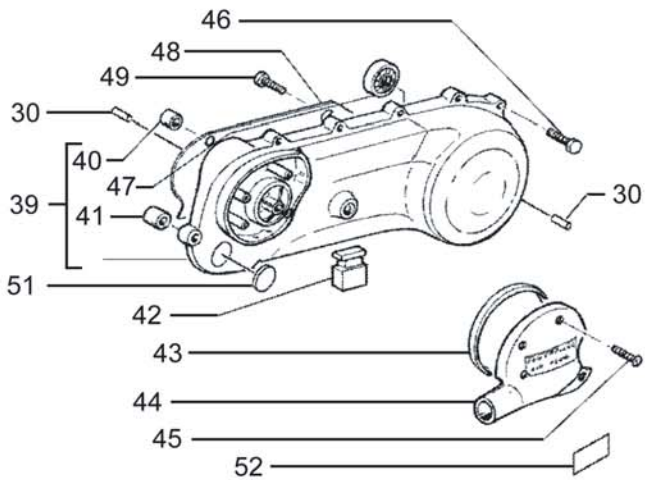

\* für diese Artikel stehen uns momentan keine Preise zur Verfügung

Getriebene Riemscheiben

Getriebe

Getriebeabdeckung

Treibende Riemscheibe / Variator

Anlassermotor / Kickstarter

	Art.Nr.	Bezeichnung/Modell/Größe/Farbe	Technische Details	VPE	EUR
Bild 1	0401.1100	Riemenscheibe, Runner PureJet, komplett, GILERA		1	149.00€
Bild 2	0401.1075	Lager, für Riemenscheibe, GILERA		1	9.50€
Bild 3	0401.1101	Ringe, Runner/PureJet, für Riemenscheibe, GILERA		1	0.30€
Bild 4	0401.1102	Rollenlagerkäfig, Runner/PureJet, für Riemenscheibe, GILERA		1	5.20€
Bild 5	0401.1103	Riemenscheibenhälfte, Runner/PureJet, GILERA, außen		1	69.00€
Bild 6	0401.1104	Zapfen, Runner/PureJet, für Riemenscheibe, GILERA		1	0.50€
Bild 7	0401.1106	Riemenscheibenhälfte, Runner/PureJet, GILERA, innen		1	49.00€
Bild 8	0401.1105	Ring, Runner/PureJet, für Riemenscheibe, GILERA		1	2.90€
Bild 9	8.579680	Dichtring, Runner/PureJet, GILERA		1	2.00€
Bild 10	0401.1107	Federaufnahme, Runner/PureJet, GILERA		1	2.90€
Bild 11	0401.1108	Feder, Runner/PureJet, GILERA		1	19.00€
Bild 12	0401.1109	Federaufnahme, Runner/PureJet, GILERA		1	1.50€
Bild 13	0401.1110	Kupplungsbacken, Runner, GILERA		1	32.00€
	0401.1111	Kupplungsbacken, Runner PureJet, GILERA		1	29.00€
Bild 14	0401.1112	Gewinding, Runner/PureJet, GILERA		1	1.90€
Bild 15	8.530600	Scheibe, Runner, GILERA		1	0.80€
Bild 16	0401.1113	Kupplungsglocke, Runner/PureJet, GILERA		1	25.00€
Bild 17	8.579038	Mutter, für Variomatik und Kupplung, PIAGGIO-GILERA		3	2.50€
Bild 18	0401.1114	Getriebedeckel, Runner/PureJet, GILERA		1	35.00€
	0401.1115	Sicherungskappe, Runner/PureJet, für Hinterradachse, GILERA		1	1.00€
Bild 20	0401.1116	Mutter, Runner/PureJet, für Hinterradachse, GILERA, 16x13x2		1	3.20€
Bild 21	0401.1117	Ring, Runner/PureJet, für Hinterradachse, GILERA		1	0.90€
Bild 22	0401.1118	Splint, Runner/PureJet, für Hinterradachse, GILERA		1	0.40€
Bild 23	0401.1119	Sprengring, Runner/PureJet, GILERA		1	1.50€
Bild 24	0401.1120	Hinterradachse, Runner/PureJet, GILERA		1	35.00€
Bild 25	0401.1121	Dichtring, Runner/PureJet, GILERA		1	5.00€
Bild 26	0401.1122	Sprengring, Runner/PureJet, GILERA		1	0.90€
Bild 27	0401.1123	Lager, Runner/PureJet, für Hinterradachse, GILERA		1	9.90€
Bild 28	8.577278	Distanzscheibe, GILERA-PIAGGIO		1	0.60€
Bild 29	0401.1124	Vorgelegezahnrad, Runner/PureJet, GILERA		1	59.00€
Bild 30	0401.1040	Markierungsstift, Runner, GILERA, D=9.5 H=15	Runner FL-PureJet	1	0.80€
	0401.1125	Buchse, Runner, für Hinterradachse, GILERA		1	6.90€
Bild 31	0401.1126	Schraube, Runner/PureJet, für Getriebedeckel, GILERA		1	0.60€
Bild 32	0401.1128	Zahnrad, Runner, GILERA		1	45.00€
Bild 33	K.812838	Sicherungsring, Runner, GILERA		1	0.50€
Bild 34	0401.1127	Radachse, Runner/PureJet, GILERA		1	59.00€
Bild 35	0401.1129	Distanzstück, Runner, GILERA		1	3.90€
Bild 36	8.870640	Wellendichtring, PIAGGIO, 30x47x6		1	3.90€
Bild 37	0401.1070	Sprengring, Runner, GILERA		1	0.90€
Bild 38	8.490510	Lager, PIAGGIO		1	12.90€
Bild 39	0401.1130	Getriebeabdeckung, Runner, GILERA		1	89.00€
	0401.1131	Getriebeabdeckung, Runner PureJet, GILERA		1	89.00€
Bild 40	0401.1132	Buchse, Runner, für Getriebeabdeckung, GILERA		1	1.90€
Bild 41	0401.1039	Buchse, Runner, GILERA		1	1.00€
Bild 42	0401.1133	Puffer, Runner, für Getriebeabdeckung, GILERA		1	1.20€
Bild 43	0401.1135	Dichtung, Runner, für Getriebeabdeckung, GILERA		1	1.00€
Bild 44	0401.1136	Getriebedeckel, Runner, GILERA		1	6.50€
Bild 45	0401.1137	Schraube, Runner, für Getriebedeckel, GILERA		1	0.50€
Bild 46	0401.1138	Schraube, Runner, für Getriebeabdeckung, GILERA		1	0.50€
Bild 47	0401.1139	Lager, Runner, Radiallager, GILERA		1	14.90€
Bild 48	0401.1140	Luftabweichung, Runner, GILERA		1	4.50€
Bild 49	8.860528	Schraube, PIAGGIO		1	0.60€