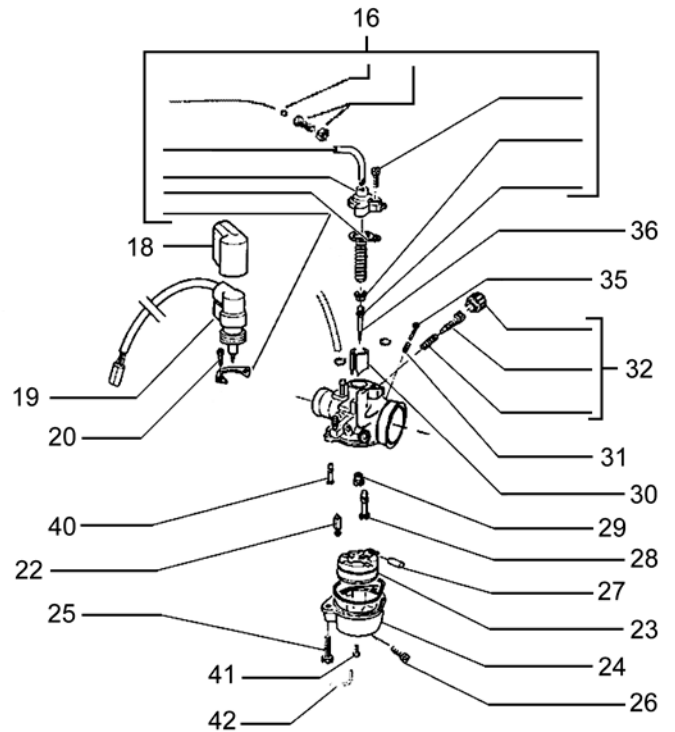

Vergaser

Luftfilter Runner 50