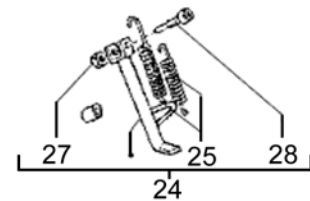

Rahmen / Ständer