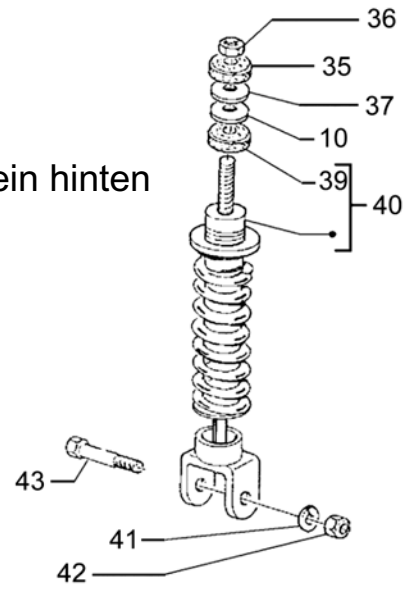

\* für diese Artikel stehen uns momentan keine Preise zur Verfügung

Hinterrad mit Scheibenbremse

Hinterrad mit Trommelbremse

Federbein hinten

Bremszange

Schwinge

	Art.Nr.	Bezeichnung/Modell/Größe/Farbe	Technische Details	VPE	EUR
Bild 1	152.980	Ventil, PIAGGIO		1 *	
Bild 2	150.600	Felge, Runner, mit Bremsscheibe, GILERA, hinten		1	109.00€
Bild 3	152.122	Reifen, KT-996, 62 J TT/TL, KINGS TIRE, 130/70-12		1	36.90€
	152.174	Reifen, KT 9003, 62J TT/TL, KINGS TIRE, 130/70-12		1	39.90€
	152.572	Reifen, Pilot City, M/C 56P TL, MICHELIN, 130/70-12		1	36.00€
	152.584	Reifen, Pilot Sport SC, M/C 56P TL, MICHELIN, 130/70-12		1	37.00€
	152.666	Reifen, Goldstandard, M/C 62P TL/TT Hinterrad, MICHELIN, 130/70-12		1	47.00€
	152.703	Reifen, K 58 mod., 62M reinforced TL/TT, HEIDENAU, 130/70-12		1	43.00€
	152.704	Reifen, K 61 rear, 62M reinforced TL/TT, HEIDENAU, 130/70-12		1	49.00€
	152.824	Reifen, Raceman, 62S reinf. TL - DSG, SCHWALBE, 130/70-12		1	46.90€
	152.826	Reifen, Weatherman, 62S reinf. TL - DSG, SCHWALBE, 130/70-12		1	46.90€
Bild 4	0401.3003	Nabe, Runner/PureJet, Hinterrad, GILERA		1	59.00€
Bild 5	K.813932	Federring, PIAGGIO / GILERA		1	0.50€
Bild 6	0401.3001	Schraube, Runner, für Scheibenbremse, GILERA, hinten		1	0.40€
	0401.3002	Schraube, Runner FL/PureJet, für Scheibenbremse, GILERA, hinten		1	0.40€
Bild 7	5.372.318	Bremsscheibe, Standard, Edelstahl, GILERA-PIAGGIO, hinten		1	45.00€
Bild 8	0401.3004	Verschluß, Runner, für Hinterradfelge, GILERA		1	1.50€
Bild 9	7.709047	Federring, PIAGGIO		1	0.30€
Bild 10	0401.2015	Unterlegscheibe, GILERA		1	0.50€
Bild 11	K.831584	Schraube, PIAGGIO / GILERA		1	1.00€
Bild 12	0401.3008	Deckel, Runner, für Hinterrad, GILERA		1	3.50€
Bild 13	370.994	Bremsbeläge, Piaggio-Vespa-Gilera, für 1 Rad, BRAKING, hinten		1	12.90€
Bild 14	8.533448	Bremsbackenschuh, GILERA-PIAGGIO		1	0.90€
Bild 16	0401.3005	Bremshebelachse, Runner, GILERA		1	13.90€
Bild 17	0401.1175	Schraube, Runner, für Kickstarter, GILERA		1	0.40€
Bild 18	0401.3006	Mutter, für Fussbremshebel, GILERA		1	0.40€
Bild 19	0401.3007	Bremshebel, Runner, GILERA		1	5.90€
Bild 20	8.546838	Unterlegscheibe, PIAGGIO		1	1.20€
Bild 21	0401.3020	Bremszange, Runner/PureJet, Original, GILERA, hinten		1	129.00€
	0401.3022	Bremszange, Runner SP, Original, GILERA, hinten		1	129.00€
Bild 22	370.995	Bremsbeläge, Gilera Piaggio Aprilia, für 1 Rad, BRAKING, vorne-hinten		1	12.90€
	371.995	Bremsbeläge, Scooter, für 1 Rad, RACING, vorne-hinten		1	19.90€
Bild 23	0401.3033	Reparatursatz, Runner, für Bremszange, GILERA, hinten		1	11.90€
Bild 24	0401.3030	Bremsleitung, GILERA, hinten		1	55.00€
Bild 25	0401.3023	Schraube, GILERA		1	0.60€
Bild 27	0401.2009	Distanzscheibe, GILERA		1	0.40€
Bild 28	0401.3029	Schelle, Runner, GILERA		1	1.20€
Bild 29	0401.1138	Schraube, Runner, für Getriebeabdeckung, GILERA		1	0.50€
Bild 30	0401.3026	Schelle, Runner FL/PureJet, für Bremsschlauch, GILERA		1	0.90€
	0401.3025	Schelle, Runner, für Bremsschlauch, GILERA		1	1.90€
Bild 31	0401.3027	Kabeldurchgang, Runner, GILERA		1 *	
	0401.3028	Kabeldurchgang, Runner FL/PureJet, GILERA		1	0.60€
Bild 32	8.433966	Schelle, PK80-125 XL/2, VESPA	nur Runner	1	1.50€
Bild 33	8.255854	Dichtung, PIAGGIO		1	1.20€
Bild 34	0401.3024	Schraube, RunnerFL/PureJet, GILERA		1	1.90€
Bild 35	0401.3009	Puffer, für Federbein, GILERA, oben		1	1.20€
Bild 36	0401.3010	Mutter, für Federbein, GILERA		1	0.50€
Bild 37	8.534076	Unterlegscheibe, PIAGGIO		1	1.20€
Bild 39	0401.3011	Puffer, Runner, für Federbein, GILERA, unten		1	4.50€
Bild 40	155.650	Federbein, Runner, Original, GILERA, hinten	bis BJ 98	1	98.00€
	155.652	Federbein, Runner SP, Original, GILERA, hinten	SP/ ab BJ 98	1	69.00€
	155.654	Federbein, Runner, Original, GILERA, hinten	Mod.99/Mod.2000	1	55.00€