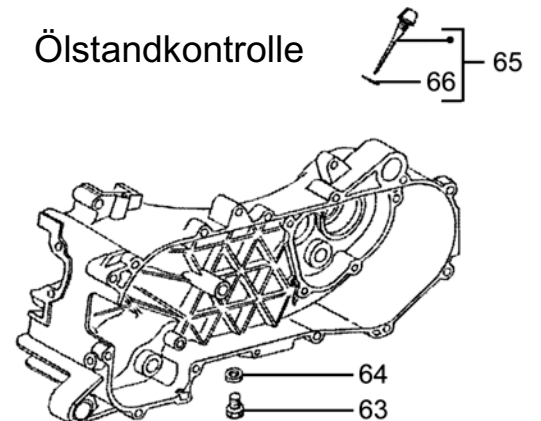

\* für diese Artikel stehen uns momentan keine Preise zur Verfügung

Kühlsystem

Kühlsystem

Wasserpumpe

Ölpumpe

Kühlleitung / Ansaugrohr

Ölstandkontrolle

	<b>Art.Nr.</b>	<b>Bezeichnung/Modell/Größe/Farbe</b>	<b>Technische Details</b>	<b>VPE</b>	<b>EUR</b>
<b>Bild 1</b>	<b>0401.1176</b>	Kühlschlauch, Runner/PureJet, GILERA		1	6.50€
<b>Bild 2</b>	<b>0401.1177</b>	Schelle, für Kühlschlauch, GILERA		1	1.00€
<b>Bild 3</b>	<b>0401.1178</b>	Rückleitung, für Kühlschlauch, GILERA		1	6.50€
<b>Bild 4</b>	<b>0401.1179</b>	Schelle, Runner, für Kühlschlauch, GILERA		2	1.20€
<b>Bild 5</b>	<b>495.900</b>	Kühler, Runner, GILERA		1	139.00€
<b>Bild 6</b>	<b>8.592340</b>	Schraube, Runner, für Kühler, GILERA	3x benötigt	1	0.50€
<b>Bild 8</b>	<b>K.806108</b>	Unterlegscheiben, PIAGGIO, 6.4x12x1		3	1.50€
<b>Bild 9</b>	<b>K.832812</b>	Federring, PIAGGIO		1	0.50€
<b>Bild 10</b>	<b>0401.1180</b>	Plättchen, Runner, GILERA		1	0.50€
<b>Bild 10</b>	<b>0401.1181</b>	Stutzen, Runner, GILERA		1	26.50€
<b>Bild 11</b>	<b>K.862176</b>	Schraube, PIAGGIO		1	1.50€
<b>Bild 15</b>	<b>0401.1182</b>	Schelle, Runner/PureJet, GILERA	2x benötigt	1	1.00€
<b>Bild 17</b>	<b>8.290596</b>	Schelle, PIAGGIO		1	1.00€
<b>Bild 22</b>	<b>K.840212</b>	Mutter, PIAGGIO, M6		1	1.00€
<b>Bild 24</b>	<b>0401.1184</b>	Rückleitung, Runner, für Kühlsystem, GILERA		1	9.90€
<b>Bild 28</b>	<b>0401.1187</b>	Schelle, Runner, für Zuleitung, GILERA		1	0.90€
<b>Bild 29</b>	<b>0401.1186</b>	Zuleitung, Runner, GILERA		1	7.50€
<b>Bild 30</b>	<b>0401.1185</b>	Schelle, Runner, GILERA		1	1.00€
<b>Bild 31</b>	<b>8.578508</b>	Dichtring, GILERA		1	0.80€
<b>Bild 32</b>	<b>0401.1188</b>	Schlauch, Runner, für Wasserpumpe, GILERA		1	17.90€
	<b>0401.1189</b>	Schlauch, Runner PureJet, für Wasserpumpe, GILERA		1	2.90€
<b>Bild 33</b>	<b>8.579186</b>	Plättchen, GILERA-PIAGGIO	Runner	1	1.80€
	<b>0401.1190</b>	Kabeldurchgang, Runner PureJet, GILERA		1	1.20€
<b>Bild 34</b>	<b>496.100</b>	Wasserpumpen-Kit, Piaggio LC, kpl., OLYMPIA		1	12.50€
<b>Bild 35</b>	<b>8.579108</b>	Scheibe, GILERA		1	0.80€
<b>Bild 36</b>	<b>8.579106</b>	Schulterring, GILERA		1	0.60€
<b>Bild 37</b>	<b>8.574042</b>	Kabeldurchgang, PIAGGIO		1	2.00€
<b>Bild 39</b>	<b>8.578524</b>	Zahnrad, Wasser/Ölpumpe, PIAGGIO		1	7.90€
<b>Bild 40</b>	<b>8.572324</b>	Zahnriemen, ab 50ccm, für Ölpumpe, PIAGGIO		1	5.00€
<b>Bild 41</b>	<b>8.572326</b>	Platte, PIAGGIO		1	2.50€
<b>Bild 42</b>	<b>0401.1191</b>	Schutzstück, Runner, GILERA		1	1.50€
<b>Bild 43</b>	<b>K.813950</b>	Federring, PIAGGIO		1	0.50€
<b>Bild 44</b>	<b>0401.1078</b>	Schraube, GILERA		1	0.60€
<b>Bild 45</b>	<b>0401.1197</b>	Federklammer, Runner, GILERA		1	0.50€
<b>Bild 46</b>	<b>0401.1198</b>	Schraube, GILERA		1	0.50€
<b>Bild 47</b>	<b>0401.1196</b>	Schlauch, Runner, GILERA		1	4.90€
<b>Bild 48</b>	<b>0401.1194</b>	Schlauch, Runner, für Ölpumpe, GILERA		1	2.50€
<b>Bild 49</b>	<b>0401.1192</b>	Ölpumpe, Runner/FL, GILERA		1	69.00€
	<b>0401.1193</b>	Ölpumpe, Runner PureJet, GILERA		1	45.00€
<b>Bild 50</b>	<b>0401.1195</b>	Federklammer, GILERA		1	0.50€
<b>Bild 51</b>	<b>8.576654</b>	Schelle, GILERA		1	0.60€
<b>Bild 52</b>	<b>8.578618</b>	Federklammer, Ölpumpe, PIAGGIO		1	3.20€
<b>Bild 53</b>	<b>8.292394</b>	Einstellschraube, für Ölpumpe, PIAGGIO		1	2.00€
<b>Bild 54</b>	<b>0401.1200</b>	Plättchen, GILERA		1	0.50€
<b>Bild 55</b>	<b>0401.1201</b>	Schraube, Runner FL/PureJet, GILERA		1	0.50€
	<b>0401.1202</b>	Schraube, Runner, GILERA		1	0.40€
<b>Bild 57</b>	<b>0401.1199</b>	Kühlleitung, GILERA		1	26.50€
<b>Bild 58</b>	<b>0401.1167</b>	Schelle, Runner PureJet, GILERA		1	1.20€
<b>Bild 59</b>	<b>0401.1206</b>	Balg, für Kühlleitung, GILERA		1	6.50€
<b>Bild 60</b>	<b>0401.1204</b>	Ansaugleitung, Runner, GILERA		1	12.00€
<b>Bild 61</b>	<b>0401.1205</b>	Balg, für Kühlleitung, GILERA		1	6.50€
<b>Bild 62</b>	<b>0401.1203</b>	Schraube, GILERA		1	0.50€