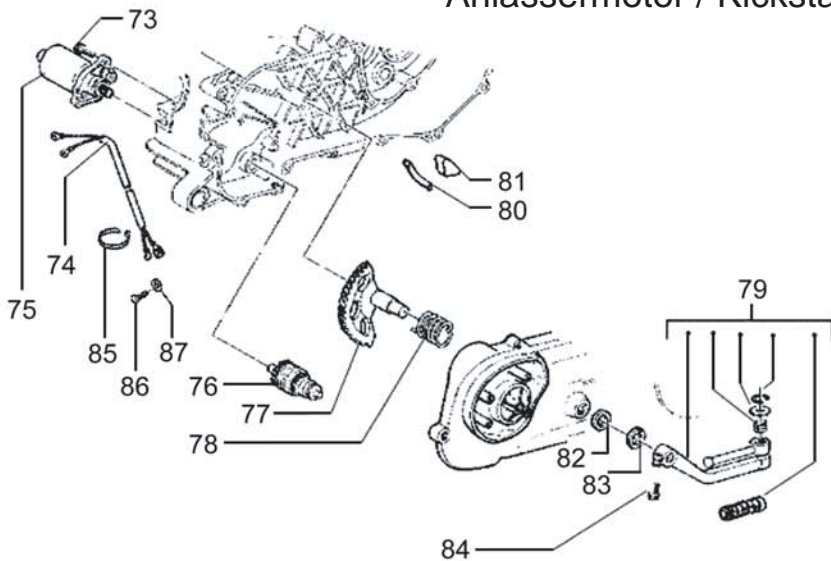

\* für diese Artikel stehen uns momentan keine Preise zur Verfügung

Getriebene Riemscheiben

Getriebe

Getriebeabdeckung

Treibende Riemscheibe / Variator

Anlassermotor / Kickstarter

	Art.Nr.	Bezeichnung/Modell/Größe/Farbe	Technische Details	VPE	EUR
Bild 1	0401.1100	Riemenscheibe, Runner PureJet, komplett, GILERA		1	149.00€
Bild 2	0401.1075	Lager, für Riemenscheibe, GILERA		1	9.50€
Bild 3	0401.1101	Ringe, Runner/PureJet, für Riemenscheibe, GILERA		1	0.30€
Bild 4	0401.1102	Rollenlagerkäfig, Runner/PureJet, für Riemenscheibe, GILERA		1	5.20€
Bild 5	0401.1103	Riemenscheibenhälfte, Runner/PureJet, GILERA, außen		1	69.00€
Bild 6	0401.1104	Zapfen, Runner/PureJet, für Riemenscheibe, GILERA		1	0.50€
Bild 7	0401.1106	Riemenscheibenhälfte, Runner/PureJet, GILERA, innen		1	49.00€
Bild 8	0401.1105	Ring, Runner/PureJet, für Riemenscheibe, GILERA		1	2.90€
Bild 9	8.579680	Dichtring, Runner/PureJet, GILERA		1	2.00€
Bild 10	0401.1107	Federaufnahme, Runner/PureJet, GILERA		1	2.90€
Bild 11	0401.1108	Feder, Runner/PureJet, GILERA		1	19.00€
Bild 12	0401.1109	Federaufnahme, Runner/PureJet, GILERA		1	1.50€
Bild 13	0401.1110	Kupplungsbacken, Runner, GILERA		1	32.00€
	0401.1111	Kupplungsbacken, Runner PureJet, GILERA		1	29.00€
Bild 14	0401.1112	Gewinding, Runner/PureJet, GILERA		1	1.90€
Bild 15	8.530600	Scheibe, Runner, GILERA		1	0.80€
Bild 16	0401.1113	Kupplungsglocke, Runner/PureJet, GILERA		1	25.00€
Bild 17	8.579038	Mutter, für Variomatik und Kupplung, PIAGGIO-GILERA		3	2.50€
Bild 18	0401.1114	Getriebedeckel, Runner/PureJet, GILERA		1	35.00€
	0401.1115	Sicherungskappe, Runner/PureJet, für Hinterradachse, GILERA		1	1.00€
Bild 20	0401.1116	Mutter, Runner/PureJet, für Hinterradachse, GILERA, 16x13x2		1	3.20€
Bild 21	0401.1117	Ring, Runner/PureJet, für Hinterradachse, GILERA		1	0.90€
Bild 22	0401.1118	Splint, Runner/PureJet, für Hinterradachse, GILERA		1	0.40€
Bild 23	0401.1119	Sprengring, Runner/PureJet, GILERA		1	1.50€
Bild 24	0401.1120	Hinterradachse, Runner/PureJet, GILERA		1	35.00€
Bild 25	0401.1121	Dichtring, Runner/PureJet, GILERA		1	5.00€
Bild 26	0401.1122	Sprengring, Runner/PureJet, GILERA		1	0.90€
Bild 27	0401.1123	Lager, Runner/PureJet, für Hinterradachse, GILERA		1	9.90€
Bild 28	8.577278	Distanzscheibe, GILERA-PIAGGIO		1	0.60€
Bild 29	0401.1124	Vorgelegezahnrad, Runner/PureJet, GILERA		1	59.00€
Bild 30	0401.1040	Markierungsstift, Runner, GILERA, D=9.5 H=15	Runner FL-PureJet	1	0.80€
	0401.1125	Buchse, Runner, für Hinterradachse, GILERA		1	6.90€
Bild 31	0401.1126	Schraube, Runner/PureJet, für Getriebedeckel, GILERA		1	0.60€
Bild 32	0401.1128	Zahnrad, Runner, GILERA		1	45.00€
Bild 33	K.812838	Sicherungsring, Runner, GILERA		1	0.50€
Bild 34	0401.1127	Radachse, Runner/PureJet, GILERA		1	59.00€
Bild 35	0401.1129	Distanzstück, Runner, GILERA		1	3.90€
Bild 36	8.870640	Wellendichtring, PIAGGIO, 30x47x6		1	3.90€
Bild 37	0401.1070	Sprengring, Runner, GILERA		1	0.90€
Bild 38	8.490510	Lager, PIAGGIO		1	12.90€
Bild 39	0401.1130	Getriebeabdeckung, Runner, GILERA		1	89.00€
	0401.1131	Getriebeabdeckung, Runner PureJet, GILERA		1	89.00€
Bild 40	0401.1132	Buchse, Runner, für Getriebeabdeckung, GILERA		1	1.90€
Bild 41	0401.1039	Buchse, Runner, GILERA		1	1.00€
Bild 42	0401.1133	Puffer, Runner, für Getriebeabdeckung, GILERA		1	1.20€
Bild 43	0401.1135	Dichtung, Runner, für Getriebeabdeckung, GILERA		1	1.00€
Bild 44	0401.1136	Getriebedeckel, Runner, GILERA		1	6.50€
Bild 45	0401.1137	Schraube, Runner, für Getriebedeckel, GILERA		1	0.50€
Bild 46	0401.1138	Schraube, Runner, für Getriebeabdeckung, GILERA		1	0.50€
Bild 47	0401.1139	Lager, Runner, Radiallager, GILERA		1	14.90€
Bild 48	0401.1140	Luftabweichung, Runner, GILERA		1	4.50€
Bild 49	8.860528	Schraube, PIAGGIO		1	0.60€