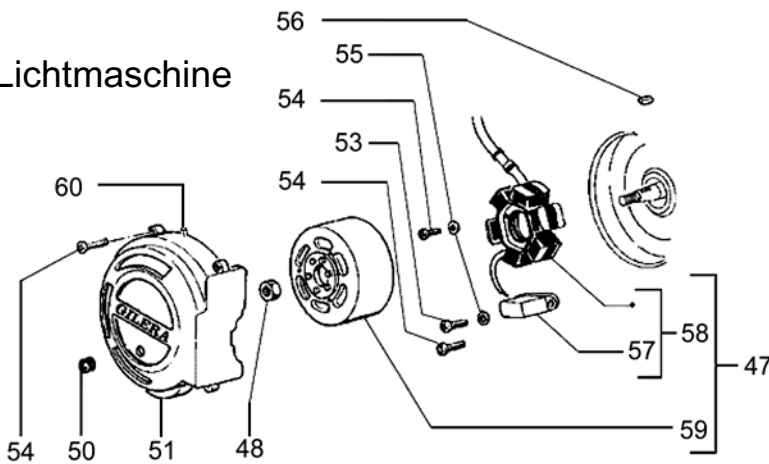

\* für diese Artikel stehen uns momentan keine Preise zur Verfügung

Vergaser / Drosselkörper

Vergaser

Lichtmaschine

Luftfilter Runner 50

Luftfilter Runner FL - Purejet - Poggiali

	<b>Art.Nr.</b>	<b>Bezeichnung/Modell/Größe/Farbe</b>	<b>Technische Details</b>	<b>VPE</b>	<b>EUR</b>
<b>Bild 1</b>	<b>420.105</b>	Vergaser, PHVA, DELL'ORTO, 12 QD		1	69.00€
	<b>420.500</b>	Vergaser, PHBN, DELL'ORTO, 17.5 mm		1	65.00€
	<b>0401.1208</b>	Drosselkörper, Runner PureJet, GILERA		1	119.00€
<b>Bild 2</b>	<b>8.290596</b>	Schelle, PIAGGIO	Runner	1	1.00€
	<b>0401.1167</b>	Schelle, Runner PureJet, GILERA	Runner PureJet	1	1.20€
<b>Bild 3</b>	<b>0401.1209</b>	Ansaugbalg, GILERA	Runner	1	3.90€
	<b>0401.1210</b>	Ansaugbalg, GILERA	Runner FL	1	4.90€
	<b>0401.1211</b>	Ansaugbalg, GILERA	Runner PureJet	1 *	
<b>Bild 4</b>	<b>0401.1207</b>	Spritschutz, für Vergaser, GILERA		1	4.90€
<b>Bild 5</b>	<b>365.952</b>	Dichtungssatz, Runner, GILERA, Vergaser		1	9.90€
<b>Bild 7</b>	<b>8.867912</b>	Schelle, GILERA		1	6.00€
<b>Bild 8</b>	<b>0401.1212</b>	Schlauch, GILERA		1	2.60€
<b>Bild 9</b>	<b>0401.1213</b>	Schlauch, GILERA		1	2.60€
<b>Bild 10</b>	<b>0401.1093</b>	Schelle, Runner PureJet, für Schlauch, GILERA		1	0.60€
<b>Bild 11</b>	<b>0401.1020</b>	Ölablassschraube, Runner, GILERA		1	1.00€
<b>Bild 12</b>	<b>0401.1214</b>	Stutzen, GILERA		1	6.90€
<b>Bild 14</b>	<b>8.869940</b>	Heinzungssatz, PIAGGIO-GILERA	Runner	1	25.00€
<b>Bild 15</b>	<b>7.709047</b>	Federring, PIAGGIO		1	0.30€
<b>Bild 16</b>	<b>435.526</b>	Choke-Adapter, PHVA-PHBN-PHVB		1	10.90€
	<b>435.520</b>	Chokehebel, PHVA		1	12.90€
<b>Bild 18</b>	<b>0401.1216</b>	Kappe, für Startautomatik		1	6.90€
<b>Bild 19</b>	<b>421.500</b>	Startautomatic, Piaggio-Aprilia, PHVA-PHBN, DELL'ORTO		1	49.00€
<b>Bild 20</b>	<b>8.579150</b>	Schraube, GILERA		1	0.80€
<b>Bild 23</b>	<b>0401.1225</b>	Schwimmer, GILERA		1	9.90€
<b>Bild 24</b>	<b>421.912</b>	Schwimmerkammer, PHBH, DELL'ORTO, schwarz		1	4.50€
	<b>421.914</b>	Schwimmerkammer, PHBG, DELL'ORTO, schwarz		1	4.50€
	<b>421.916</b>	Schwimmerkammer, PHBN, DELL'ORTO, schwarz		1	4.50€
<b>Bild 25</b>	<b>8.577724</b>	Schraube, für Schwimmerkammer, PIAGGIO		1	0.60€
<b>Bild 26</b>	<b>8.864912</b>	Vergaserschraube, GILERA		1	3.90€
<b>Bild 27</b>	<b>8.577762</b>	Zapfen, GILERA		1	1.00€
<b>Bild 30</b>	<b>0401.1223</b>	Gasschieber, GILERA	Runner	1	6.90€
	<b>0401.1224</b>	Gasschieber, GILERA	Runner FL	1	6.90€
<b>Bild 31</b>	<b>0401.1221</b>	Feder, GILERA		1	0.60€
<b>Bild 32</b>	<b>435.528</b>	Choke-Adapter, PHBG		1	5.90€
<b>Bild 35</b>	<b>0401.1222</b>	Schraube, GILERA		1	1.20€
<b>Bild 40</b>	<b>0401.1217</b>	Starterdüse, GILERA	nur Runner	1	7.90€
<b>Bild 41</b>	<b>0401.1218</b>	Ventil, GILERA		1	7.50€
<b>Bild 42</b>	<b>0401.1220</b>	Schlauch, GILERA		1	1.00€
<b>Bild 47</b>	<b>0401.1226</b>	Lichtmaschine, Runner, komplett, GILERA		1	105.00€
	<b>0401.1227</b>	Lichtmaschine, Runner FL, komplett, GILERA		1	109.00€
	<b>0401.1228</b>	Lichtmaschine, Runner PureJet, komplett, GILERA		1	109.00€
<b>Bild 48</b>	<b>0401.1236</b>	Mutter, GILERA		1	0.60€
<b>Bild 50</b>	<b>8.395102</b>	Propfen, PIAGGIO	Runner	1	1.20€
	<b>0401.1219</b>	Propfen, GILERA		1	0.90€
<b>Bild 51</b>	<b>0401.1237</b>	Lichtmaschinendeckel, Runner, GILERA		1	4.90€
	<b>0401.1238</b>	Lichtmaschinendeckel, Runner FL, GILERA		1	3.90€
	<b>0401.1239</b>	Lichtmaschinendeckel, Runner PureJet, GILERA		1	3.90€
<b>Bild 53</b>	<b>0401.1198</b>	Schraube, GILERA		1	0.50€
	<b>K.831170</b>	Schraube, PIAGGIO, M5	Runner PureJet	5	2.50€
<b>Bild 54</b>	<b>0401.1078</b>	Schraube, GILERA		1	0.60€
	<b>0401.1082</b>	Schraube, Runner PureJet, für Ansaugstutzen, GILERA	Runner PureJet	1	0.60€
<b>Bild 55</b>	<b>K.813950</b>	Federring, PIAGGIO		1	0.50€