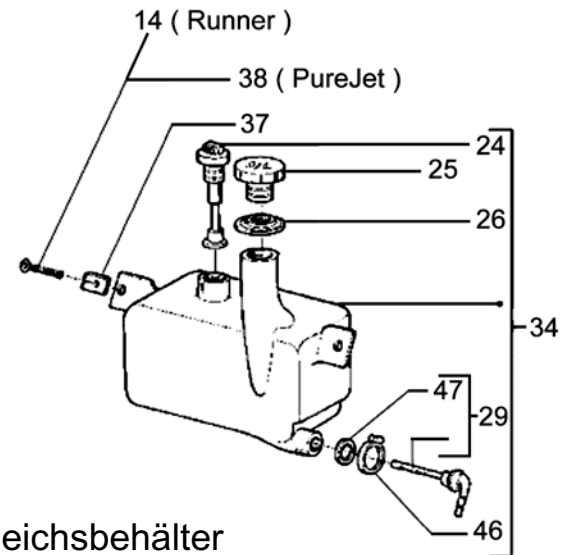

Öltank

Tankklappe / Lenkradschloß