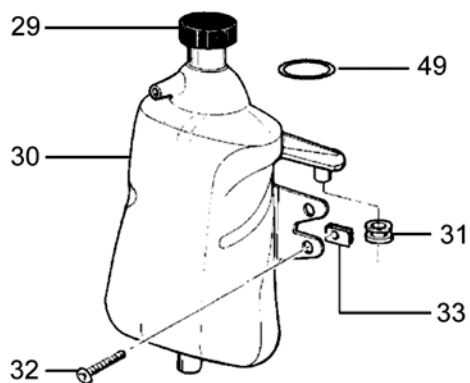

Ausgleichsbehälter