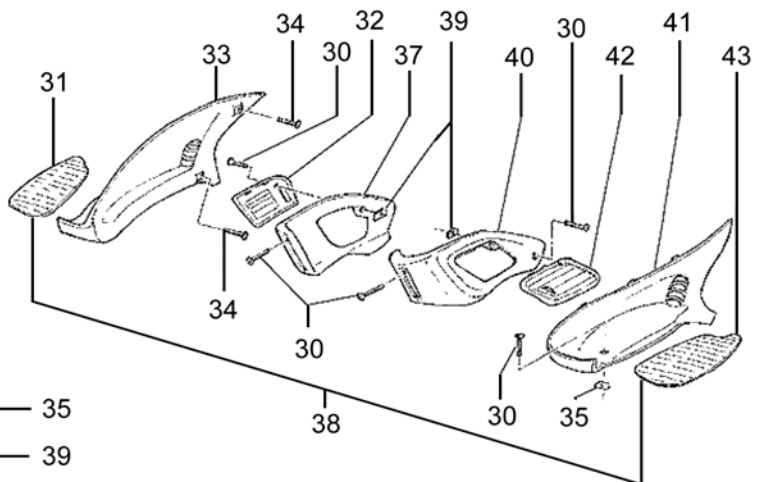

Verkleidung Fußraum