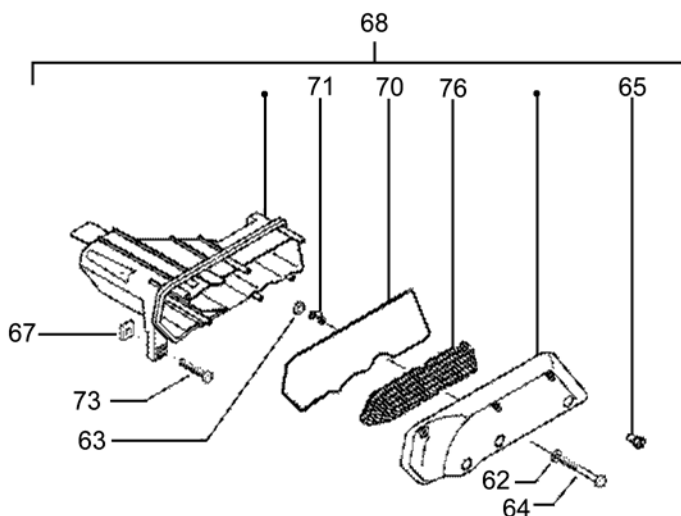

\* für diese Artikel stehen uns momentan keine Preise zur Verfügung

Vergaser / Drosselkörper

Vergaser

Lichtmaschine

Luftfilter Runner 50

Luftfilter Runner FL - Purejet - Poggiali

	<b>Art.Nr.</b>	<b>Bezeichnung/Modell/Größe/Farbe</b>	<b>Technische Details</b>	<b>VPE</b>	<b>EUR</b>
<b>Bild 1</b>	<b>420.105</b>	Vergaser, PHVA, DELL'ORTO, 12 QD		1	69.00€
	<b>420.500</b>	Vergaser, PHBN, DELL'ORTO, 17.5 mm		1	65.00€
	<b>0401.1208</b>	Drosselkörper, Runner PureJet, GILERA		1	119.00€
<b>Bild 2</b>	<b>8.290596</b>	Schelle, PIAGGIO	Runner	1	1.00€
	<b>0401.1167</b>	Schelle, Runner PureJet, GILERA	Runner PureJet	1	1.20€
<b>Bild 3</b>	<b>0401.1209</b>	Ansaugbalg, GILERA	Runner	1	3.90€
	<b>0401.1210</b>	Ansaugbalg, GILERA	Runner FL	1	4.90€
	<b>0401.1211</b>	Ansaugbalg, GILERA	Runner PureJet	1 *	
<b>Bild 4</b>	<b>0401.1207</b>	Spritschutz, für Vergaser, GILERA		1	4.90€
<b>Bild 5</b>	<b>365.952</b>	Dichtungssatz, Runner, GILERA, Vergaser		1	9.90€
<b>Bild 7</b>	<b>8.867912</b>	Schelle, GILERA		1	6.00€
<b>Bild 8</b>	<b>0401.1212</b>	Schlauch, GILERA		1	2.60€
<b>Bild 9</b>	<b>0401.1213</b>	Schlauch, GILERA		1	2.60€
<b>Bild 10</b>	<b>0401.1093</b>	Schelle, Runner PureJet, für Schlauch, GILERA		1	0.60€
<b>Bild 11</b>	<b>0401.1020</b>	Ölablassschraube, Runner, GILERA		1	1.00€
<b>Bild 12</b>	<b>0401.1214</b>	Stutzen, GILERA		1	6.90€
<b>Bild 14</b>	<b>8.869940</b>	Heinzungssatz, PIAGGIO-GILERA	Runner	1	25.00€
<b>Bild 15</b>	<b>7.709047</b>	Federring, PIAGGIO		1	0.30€
<b>Bild 16</b>	<b>435.526</b>	Choke-Adapter, PHVA-PHBN-PHVB		1	10.90€
	<b>435.520</b>	Chokehebel, PHVA		1	12.90€
<b>Bild 18</b>	<b>0401.1216</b>	Kappe, für Startautomatik		1	6.90€
<b>Bild 19</b>	<b>421.500</b>	Startautomatic, Piaggio-Aprilia, PHVA-PHBN, DELL'ORTO		1	49.00€
<b>Bild 20</b>	<b>8.579150</b>	Schraube, GILERA		1	0.80€
<b>Bild 23</b>	<b>0401.1225</b>	Schwimmer, GILERA		1	9.90€
<b>Bild 24</b>	<b>421.912</b>	Schwimmerkammer, PHBH, DELL'ORTO, schwarz		1	4.50€
	<b>421.914</b>	Schwimmerkammer, PHBG, DELL'ORTO, schwarz		1	4.50€
	<b>421.916</b>	Schwimmerkammer, PHBN, DELL'ORTO, schwarz		1	4.50€
<b>Bild 25</b>	<b>8.577724</b>	Schraube, für Schwimmerkammer, PIAGGIO		1	0.60€
<b>Bild 26</b>	<b>8.864912</b>	Vergaserschraube, GILERA		1	3.90€
<b>Bild 27</b>	<b>8.577762</b>	Zapfen, GILERA		1	1.00€
<b>Bild 30</b>	<b>0401.1223</b>	Gasschieber, GILERA	Runner	1	6.90€
	<b>0401.1224</b>	Gasschieber, GILERA	Runner FL	1	6.90€
<b>Bild 31</b>	<b>0401.1221</b>	Feder, GILERA		1	0.60€
<b>Bild 32</b>	<b>435.528</b>	Choke-Adapter, PHBG		1	5.90€
<b>Bild 35</b>	<b>0401.1222</b>	Schraube, GILERA		1	1.20€
<b>Bild 40</b>	<b>0401.1217</b>	Starterdüse, GILERA	nur Runner	1	7.90€
<b>Bild 41</b>	<b>0401.1218</b>	Ventil, GILERA		1	7.50€
<b>Bild 42</b>	<b>0401.1220</b>	Schlauch, GILERA		1	1.00€
<b>Bild 47</b>	<b>0401.1226</b>	Lichtmaschine, Runner, komplett, GILERA		1	105.00€
	<b>0401.1227</b>	Lichtmaschine, Runner FL, komplett, GILERA		1	109.00€
	<b>0401.1228</b>	Lichtmaschine, Runner PureJet, komplett, GILERA		1	109.00€
<b>Bild 48</b>	<b>0401.1236</b>	Mutter, GILERA		1	0.60€
<b>Bild 50</b>	<b>8.395102</b>	Propfen, PIAGGIO	Runner	1	1.20€
	<b>0401.1219</b>	Propfen, GILERA		1	0.90€
<b>Bild 51</b>	<b>0401.1237</b>	Lichtmaschinendeckel, Runner, GILERA		1	4.90€
	<b>0401.1238</b>	Lichtmaschinendeckel, Runner FL, GILERA		1	3.90€
	<b>0401.1239</b>	Lichtmaschinendeckel, Runner PureJet, GILERA		1	3.90€
<b>Bild 53</b>	<b>0401.1198</b>	Schraube, GILERA		1	0.50€
	<b>K.831170</b>	Schraube, PIAGGIO, M5	Runner PureJet	5	2.50€
<b>Bild 54</b>	<b>0401.1078</b>	Schraube, GILERA		1	0.60€
	<b>0401.1082</b>	Schraube, Runner PureJet, für Ansaugstutzen, GILERA	Runner PureJet	1	0.60€
<b>Bild 55</b>	<b>K.813950</b>	Federring, PIAGGIO		1	0.50€