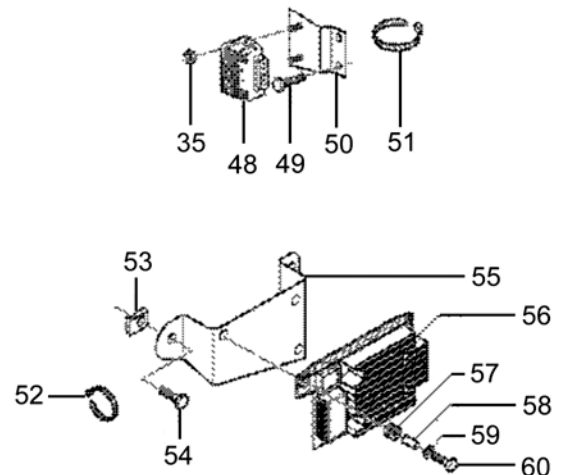

\* für diese Artikel stehen uns momentan keine Preise zur Verfügung

Elektrische Ausrüstung

Lenkerschalter / Hupe / Zündung

Zündspule / Regler

Regler / Steuergerät PureJet

	<b>Art.Nr.</b>	<b>Bezeichnung/Modell/Größe/Farbe</b>	<b>Technische Details</b>	<b>VPE</b>	<b>EUR</b>
<b>Bild 1</b>	<b>8.181708</b>	Haltegummi, PIAGGIO, für Batterie, VESPA		1	6.00€
<b>Bild 2</b>	<b>0401.1200</b>	Plättchen, GILERA		1	0.50€
<b>Bild 3</b>	<b>0401.2047</b>	Schraube, Runner, GILERA		1	0.60€
<b>Bild 4</b>	<b>0401.3115</b>	Batterieabdeckung, Runner, GILERA		1	6.90€
<b>Bild 6</b>	<b>315.511</b>	Batterie, YB4L-B, mit Säurepack, VARTA		1	26.50€
	<b>315.510</b>	Batterie, YB4L-B, mit Säurepack, ECONOMY		1	15.00€
	<b>315.512</b>	Batterie, YB4L-B + 20% mehr Startkraft, mit Säurepack	ECONOMY-PREMIUM	1	19.90€
<b>Bild 7</b>	<b>0401.3114</b>	Batteriefach, Runner, GILERA		1	9.90€
<b>Bild 8</b>	<b>8.594892</b>	Puffer, PIAGGIO		1	2.50€
<b>Bild 9</b>	<b>0401.3116</b>	Zündschalter, Runner, GILERA		1	12.00€
<b>Bild 10</b>	<b>8.507874</b>	Sicherungsring, PIAGGIO		1	0.50€
<b>Bild 11</b>	<b>0401.3117</b>	Riegel, Runner, GILERA		1	5.90€
<b>Bild 12</b>	<b>340.160</b>	Schloß-Set, ET2-ET4-Runner, 2-fach, PIAGGIO-GILERA		1	17.90€
<b>Bild 15</b>	<b>0401.3122</b>	Lichtschalter, Runner, GILERA		1	12.00€
<b>Bild 16</b>	<b>0401.3125</b>	Blinklichtschalter, Runner, GILERA		1	7.50€
<b>Bild 17</b>	<b>0401.3123</b>	Hupenschalter, Runner, GILERA		1 *	
<b>Bild 18</b>	<b>308.990</b>	Hupe, Runner, Original, GILERA		1	12.50€
<b>Bild 19</b>	<b>0401.1180</b>	Plättchen, Runner, GILERA		1	0.50€
<b>Bild 21</b>	<b>0401.3129</b>	Schraube, Runner, GILERA		1	0.40€
<b>Bild 22</b>	<b>0401.3124</b>	Lichtschalter, Runner, GILERA		1	5.10€
<b>Bild 23</b>	<b>0401.3126</b>	Starterknopf, Runner, GILERA		1 *	
<b>Bild 24</b>	<b>0401.3118</b>	Anlasserrelais, Runner, GILERA		1	5.90€
<b>Bild 25</b>	<b>K.832812</b>	Federring, PIAGGIO		1	0.50€
<b>Bild 26</b>	<b>0401.1201</b>	Schraube, Runner FL/PureJet, GILERA		1	0.50€
<b>Bild 27</b>	<b>K.806108</b>	Unterlegscheiben, PIAGGIO, 6.4x12x1		3	1.50€
<b>Bild 28</b>	<b>8.580810</b>	Halterung, PIAGGIO		1	1.20€
	<b>0401.4013</b>	Halterung, Runner PureJet, Gilera		1 *	
<b>Bild 29</b>	<b>0401.3120</b>	Sicherung, Runner, 7.5 A, GILERA		1	0.40€
<b>Bild 30</b>	<b>0401.3121</b>	Sicherungskasten, Runner, GILERA		1	1.50€
	<b>0401.4014</b>	Sicherungskasten, Runner PureJet, Gilera		1	2.90€
<b>Bild 31</b>	<b>0401.3119</b>	Niet, Runner, GILERA		1	1.50€
<b>Bild 32</b>	<b>305.500</b>	Kabelbaum, Runner, GILERA		1	89.00€
	<b>305.502</b>	Kabelbaum, Runner Mod.99/2000, GILERA		1	89.00€
	<b>305.504</b>	Kabelbaum, Runner PureJet, GILERA		1	179.00€
<b>Bild 33</b>	<b>8.285312</b>	Isolierkappe, PIAGGIO		1	1.00€
<b>Bild 34</b>	<b>304.550</b>	Elektronikzentrale, PIAGGIO		1	29.00€
<b>Bild 35</b>	<b>0401.4002</b>	Mutter, Runner, GILERA		1	0.40€
<b>Bild 36</b>	<b>K.833372</b>	Unterlegscheibe, PIAGGIO, M5		1	0.90€
<b>Bild 37</b>	<b>8.510512</b>	Gummikappe, für Elektronikzentrale, PIAGGIO		1	2.10€
<b>Bild 38</b>	<b>0401.4001</b>	Schelle, für Zündkabel, GILERA		1 *	
<b>Bild 39</b>	<b>9.142186</b>	Zündkerzenstecker, NGK		1	4.90€
<b>Bild 41</b>	<b>8.160682</b>	Zündkabel, PIAGGIO, 60 cm		1	2.00€
<b>Bild 45</b>	<b>306.580</b>	Spannungsregler, GILERA		1	59.00€
<b>Bild 48</b>	<b>306.555</b>	Spannungsregler, Runner PureJet, GILERA		1	49.00€
<b>Bild 49</b>	<b>0401.4003</b>	Schraube, Runner, GILERA		1	0.40€
<b>Bild 50</b>	<b>0401.4004</b>	Halterung, GILERA		1 *	
<b>Bild 51</b>	<b>8.290596</b>	Schelle, PIAGGIO		1	1.00€
<b>Bild 52</b>	<b>0401.1167</b>	Schelle, Runner PureJet, GILERA		1	1.20€
<b>Bild 53</b>	<b>0401.4006</b>	Mutter, GILERA		1	6.50€
<b>Bild 54</b>	<b>0401.4005</b>	Bolzen, GILERA		1	0.30€
<b>Bild 55</b>	<b>0401.4012</b>	Halterung, GILERA		1 *	
<b>Bild 56</b>	<b>0401.4011</b>	Steuergerät, Runner PureJet, GILERA		1	185.00€