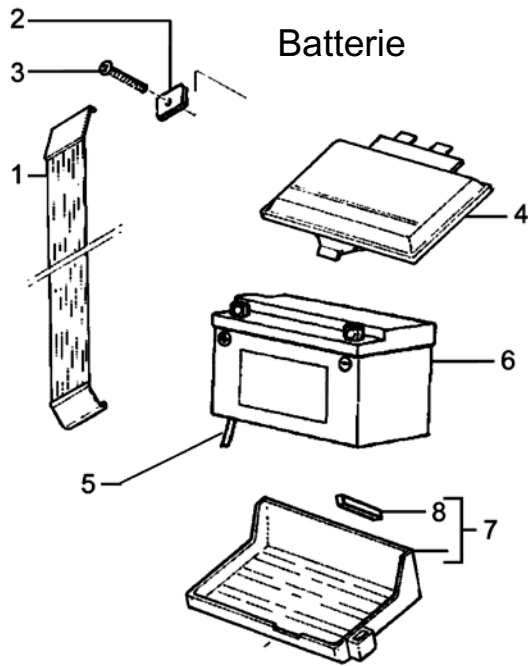

Elektrische Ausrüstung

Lenkerschalter / Hupe / Zündung

Zündspule / Regler

Regler / Steuergerät PureJet