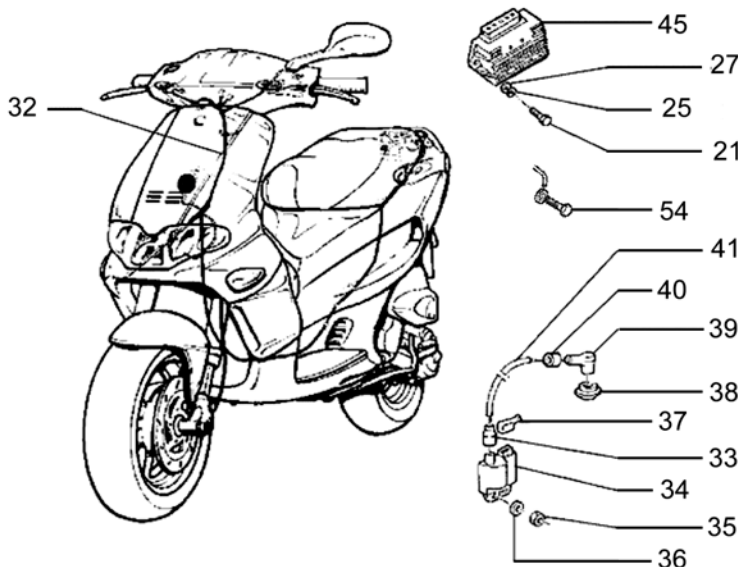

\* für diese Artikel stehen uns momentan keine Preise zur Verfügung

Elektrische Ausrüstung

Lenkerschalter / Hupe / Zündung

Zündspule / Regler

Regler / Steuergerät PureJet

	<b>Art.Nr.</b>	<b>Bezeichnung/Modell/Größe/Farbe</b>	<b>Technische Details</b>	<b>VPE</b>	<b>EUR</b>
<b>Bild 1</b>	<b>8.181708</b>	Haltegummi, PIAGGIO, für Batterie, VESPA		1	6.00€
<b>Bild 2</b>	<b>0401.1200</b>	Plättchen, GILERA		1	0.50€
<b>Bild 3</b>	<b>0401.2047</b>	Schraube, Runner, GILERA		1	0.60€
<b>Bild 4</b>	<b>0401.3115</b>	Batterieabdeckung, Runner, GILERA		1	6.90€
<b>Bild 6</b>	<b>315.511</b>	Batterie, YB4L-B, mit Säurepack, VARTA		1	26.50€
	<b>315.510</b>	Batterie, YB4L-B, mit Säurepack, ECONOMY		1	15.00€
	<b>315.512</b>	Batterie, YB4L-B + 20% mehr Startkraft, mit Säurepack	ECONOMY-PREMIUM	1	19.90€
<b>Bild 7</b>	<b>0401.3114</b>	Batteriefach, Runner, GILERA		1	9.90€
<b>Bild 8</b>	<b>8.594892</b>	Puffer, PIAGGIO		1	2.50€
<b>Bild 9</b>	<b>0401.3116</b>	Zündschalter, Runner, GILERA		1	12.00€
<b>Bild 10</b>	<b>8.507874</b>	Sicherungsring, PIAGGIO		1	0.50€
<b>Bild 11</b>	<b>0401.3117</b>	Riegel, Runner, GILERA		1	5.90€
<b>Bild 12</b>	<b>340.160</b>	Schloß-Set, ET2-ET4-Runner, 2-fach, PIAGGIO-GILERA		1	17.90€
<b>Bild 15</b>	<b>0401.3122</b>	Lichtschalter, Runner, GILERA		1	12.00€
<b>Bild 16</b>	<b>0401.3125</b>	Blinklichtschalter, Runner, GILERA		1	7.50€
<b>Bild 17</b>	<b>0401.3123</b>	Hupenschalter, Runner, GILERA		1 *	
<b>Bild 18</b>	<b>308.990</b>	Hupe, Runner, Original, GILERA		1	12.50€
<b>Bild 19</b>	<b>0401.1180</b>	Plättchen, Runner, GILERA		1	0.50€
<b>Bild 21</b>	<b>0401.3129</b>	Schraube, Runner, GILERA		1	0.40€
<b>Bild 22</b>	<b>0401.3124</b>	Lichtschalter, Runner, GILERA		1	5.10€
<b>Bild 23</b>	<b>0401.3126</b>	Starterknopf, Runner, GILERA		1 *	
<b>Bild 24</b>	<b>0401.3118</b>	Anlasserrelais, Runner, GILERA		1	5.90€
<b>Bild 25</b>	<b>K.832812</b>	Federring, PIAGGIO		1	0.50€
<b>Bild 26</b>	<b>0401.1201</b>	Schraube, Runner FL/PureJet, GILERA		1	0.50€
<b>Bild 27</b>	<b>K.806108</b>	Unterlegscheiben, PIAGGIO, 6.4x12x1		3	1.50€
<b>Bild 28</b>	<b>8.580810</b>	Halterung, PIAGGIO		1	1.20€
	<b>0401.4013</b>	Halterung, Runner PureJet, Gilera		1 *	
<b>Bild 29</b>	<b>0401.3120</b>	Sicherung, Runner, 7.5 A, GILERA		1	0.40€
<b>Bild 30</b>	<b>0401.3121</b>	Sicherungskasten, Runner, GILERA		1	1.50€
	<b>0401.4014</b>	Sicherungskasten, Runner PureJet, Gilera		1	2.90€
<b>Bild 31</b>	<b>0401.3119</b>	Niet, Runner, GILERA		1	1.50€
<b>Bild 32</b>	<b>305.500</b>	Kabelbaum, Runner, GILERA		1	89.00€
	<b>305.502</b>	Kabelbaum, Runner Mod.99/2000, GILERA		1	89.00€
	<b>305.504</b>	Kabelbaum, Runner PureJet, GILERA		1	179.00€
<b>Bild 33</b>	<b>8.285312</b>	Isolierkappe, PIAGGIO		1	1.00€
<b>Bild 34</b>	<b>304.550</b>	Elektronikzentrale, PIAGGIO		1	29.00€
<b>Bild 35</b>	<b>0401.4002</b>	Mutter, Runner, GILERA		1	0.40€
<b>Bild 36</b>	<b>K.833372</b>	Unterlegscheibe, PIAGGIO, M5		1	0.90€
<b>Bild 37</b>	<b>8.510512</b>	Gummikappe, für Elektronikzentrale, PIAGGIO		1	2.10€
<b>Bild 38</b>	<b>0401.4001</b>	Schelle, für Zündkabel, GILERA		1 *	
<b>Bild 39</b>	<b>9.142186</b>	Zündkerzenstecker, NGK		1	4.90€
<b>Bild 41</b>	<b>8.160682</b>	Zündkabel, PIAGGIO, 60 cm		1	2.00€
<b>Bild 45</b>	<b>306.580</b>	Spannungsregler, GILERA		1	59.00€
<b>Bild 48</b>	<b>306.555</b>	Spannungsregler, Runner PureJet, GILERA		1	49.00€
<b>Bild 49</b>	<b>0401.4003</b>	Schraube, Runner, GILERA		1	0.40€
<b>Bild 50</b>	<b>0401.4004</b>	Halterung, GILERA		1 *	
<b>Bild 51</b>	<b>8.290596</b>	Schelle, PIAGGIO		1	1.00€
<b>Bild 52</b>	<b>0401.1167</b>	Schelle, Runner PureJet, GILERA		1	1.20€
<b>Bild 53</b>	<b>0401.4006</b>	Mutter, GILERA		1	6.50€
<b>Bild 54</b>	<b>0401.4005</b>	Bolzen, GILERA		1	0.30€
<b>Bild 55</b>	<b>0401.4012</b>	Halterung, GILERA		1 *	
<b>Bild 56</b>	<b>0401.4011</b>	Steuergerät, Runner PureJet, GILERA		1	185.00€