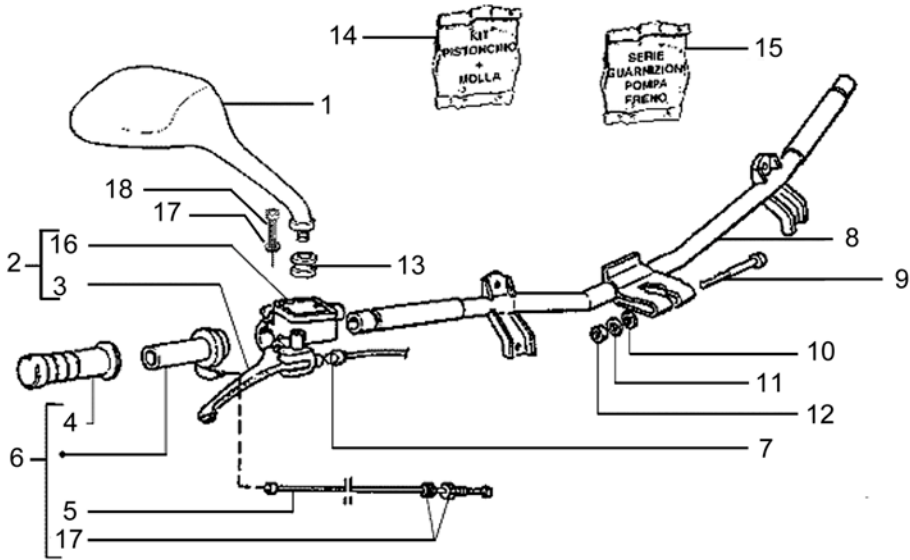

5 Lenker / Bowdenzüge

Seite 13

Bremse vorne / Gasgriff