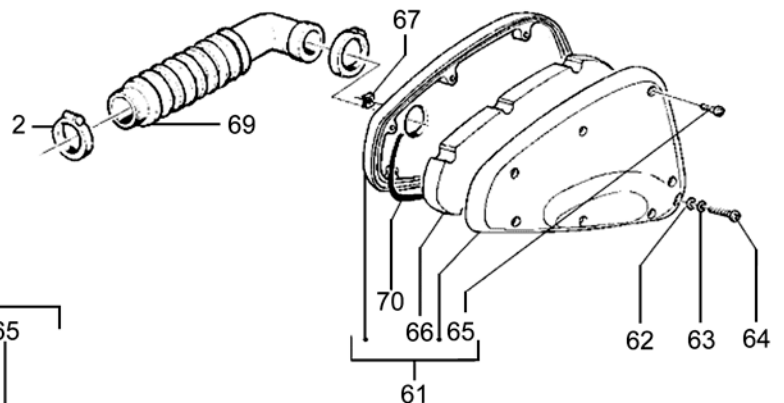

\* für diese Artikel stehen uns momentan keine Preise zur Verfügung

Vergaser / Drosselkörper

Vergaser

Lichtmaschine

Luftfilter Runner 50

Luftfilter Runner FL - Purejet - Poggiali

	<b>Art.Nr.</b>	<b>Bezeichnung/Modell/Größe/Farbe</b>	<b>Technische Details</b>	<b>VPE</b>	<b>EUR</b>
<b>Bild 1</b>	<b>420.105</b>	Vergaser, PHVA, DELL'ORTO, 12 QD		1	69.00€
	<b>420.500</b>	Vergaser, PHBN, DELL'ORTO, 17.5 mm		1	65.00€
	<b>0401.1208</b>	Drosselkörper, Runner PureJet, GILERA		1	119.00€
<b>Bild 2</b>	<b>8.290596</b>	Schelle, PIAGGIO	Runner	1	1.00€
	<b>0401.1167</b>	Schelle, Runner PureJet, GILERA	Runner PureJet	1	1.20€
<b>Bild 3</b>	<b>0401.1209</b>	Ansaugbalg, GILERA	Runner	1	3.90€
	<b>0401.1210</b>	Ansaugbalg, GILERA	Runner FL	1	4.90€
	<b>0401.1211</b>	Ansaugbalg, GILERA	Runner PureJet	1 *	
<b>Bild 4</b>	<b>0401.1207</b>	Spritschutz, für Vergaser, GILERA		1	4.90€
<b>Bild 5</b>	<b>365.952</b>	Dichtungssatz, Runner, GILERA, Vergaser		1	9.90€
<b>Bild 7</b>	<b>8.867912</b>	Schelle, GILERA		1	6.00€
<b>Bild 8</b>	<b>0401.1212</b>	Schlauch, GILERA		1	2.60€
<b>Bild 9</b>	<b>0401.1213</b>	Schlauch, GILERA		1	2.60€
<b>Bild 10</b>	<b>0401.1093</b>	Schelle, Runner PureJet, für Schlauch, GILERA		1	0.60€
<b>Bild 11</b>	<b>0401.1020</b>	Ölablassschraube, Runner, GILERA		1	1.00€
<b>Bild 12</b>	<b>0401.1214</b>	Stutzen, GILERA		1	6.90€
<b>Bild 14</b>	<b>8.869940</b>	Heinzungssatz, PIAGGIO-GILERA	Runner	1	25.00€
<b>Bild 15</b>	<b>7.709047</b>	Federring, PIAGGIO		1	0.30€
<b>Bild 16</b>	<b>435.526</b>	Choke-Adapter, PHVA-PHBN-PHVB		1	10.90€
	<b>435.520</b>	Chokehebel, PHVA		1	12.90€
<b>Bild 18</b>	<b>0401.1216</b>	Kappe, für Startautomatik		1	6.90€
<b>Bild 19</b>	<b>421.500</b>	Startautomatic, Piaggio-Aprilia, PHVA-PHBN, DELL'ORTO		1	49.00€
<b>Bild 20</b>	<b>8.579150</b>	Schraube, GILERA		1	0.80€
<b>Bild 23</b>	<b>0401.1225</b>	Schwimmer, GILERA		1	9.90€
<b>Bild 24</b>	<b>421.912</b>	Schwimmerkammer, PHBH, DELL'ORTO, schwarz		1	4.50€
	<b>421.914</b>	Schwimmerkammer, PHBG, DELL'ORTO, schwarz		1	4.50€
	<b>421.916</b>	Schwimmerkammer, PHBN, DELL'ORTO, schwarz		1	4.50€
<b>Bild 25</b>	<b>8.577724</b>	Schraube, für Schwimmerkammer, PIAGGIO		1	0.60€
<b>Bild 26</b>	<b>8.864912</b>	Vergaserschraube, GILERA		1	3.90€
<b>Bild 27</b>	<b>8.577762</b>	Zapfen, GILERA		1	1.00€
<b>Bild 30</b>	<b>0401.1223</b>	Gasschieber, GILERA	Runner	1	6.90€
	<b>0401.1224</b>	Gasschieber, GILERA	Runner FL	1	6.90€
<b>Bild 31</b>	<b>0401.1221</b>	Feder, GILERA		1	0.60€
<b>Bild 32</b>	<b>435.528</b>	Choke-Adapter, PHBG		1	5.90€
<b>Bild 35</b>	<b>0401.1222</b>	Schraube, GILERA		1	1.20€
<b>Bild 40</b>	<b>0401.1217</b>	Starterdüse, GILERA	nur Runner	1	7.90€
<b>Bild 41</b>	<b>0401.1218</b>	Ventil, GILERA		1	7.50€
<b>Bild 42</b>	<b>0401.1220</b>	Schlauch, GILERA		1	1.00€
<b>Bild 47</b>	<b>0401.1226</b>	Lichtmaschine, Runner, komplett, GILERA		1	105.00€
	<b>0401.1227</b>	Lichtmaschine, Runner FL, komplett, GILERA		1	109.00€
	<b>0401.1228</b>	Lichtmaschine, Runner PureJet, komplett, GILERA		1	109.00€
<b>Bild 48</b>	<b>0401.1236</b>	Mutter, GILERA		1	0.60€
<b>Bild 50</b>	<b>8.395102</b>	Propfen, PIAGGIO	Runner	1	1.20€
	<b>0401.1219</b>	Propfen, GILERA		1	0.90€
<b>Bild 51</b>	<b>0401.1237</b>	Lichtmaschinendeckel, Runner, GILERA		1	4.90€
	<b>0401.1238</b>	Lichtmaschinendeckel, Runner FL, GILERA		1	3.90€
	<b>0401.1239</b>	Lichtmaschinendeckel, Runner PureJet, GILERA		1	3.90€
<b>Bild 53</b>	<b>0401.1198</b>	Schraube, GILERA		1	0.50€
	<b>K.831170</b>	Schraube, PIAGGIO, M5	Runner PureJet	5	2.50€
<b>Bild 54</b>	<b>0401.1078</b>	Schraube, GILERA		1	0.60€
	<b>0401.1082</b>	Schraube, Runner PureJet, für Ansaugstutzen, GILERA	Runner PureJet	1	0.60€
<b>Bild 55</b>	<b>K.813950</b>	Federring, PIAGGIO		1	0.50€