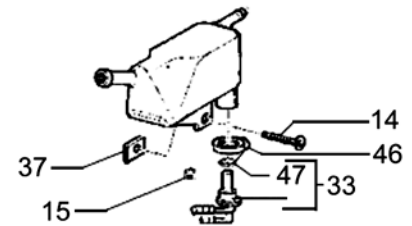

Ausgleichsbehälter