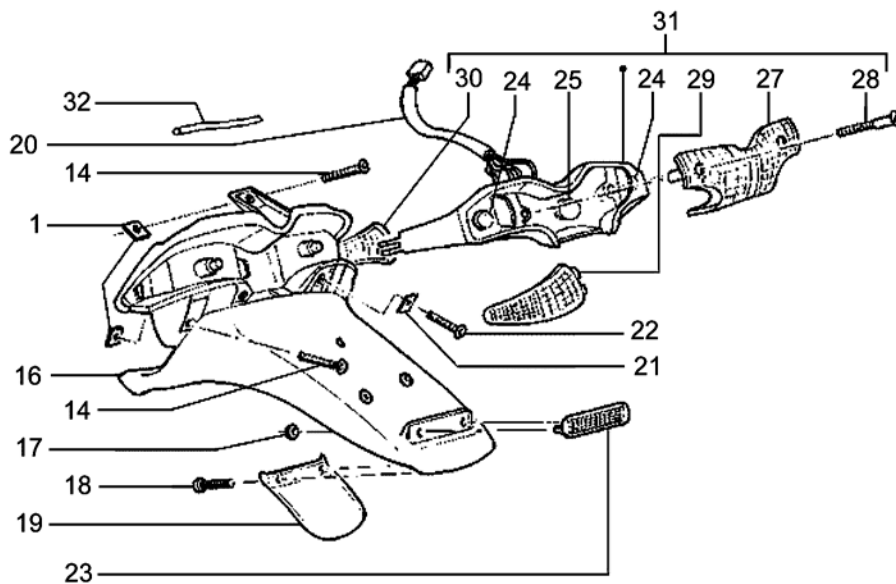

\* für diese Artikel stehen uns momentan keine Preise zur Verfügung

Scheinwerfer

Blinker vorne

Rücklicht / Blinker hinten

	<b>Art.Nr.</b>	<b>Bezeichnung/Modell/Größe/Farbe</b>	<b>Technische Details</b>	<b>VPE</b>	<b>EUR</b>
<b>Bild 1</b>	<b>0401.1180</b>	Plättchen, Runner, GILERA		1	0.50€
<b>Bild 2</b>	<b>0401.3105</b>	Kabelbaum, Runner, für Scheinwerfer, GILERA		1	15.00€
	<b>0401.3106</b>	Kabelbaum, Runner PureJet, für Scheinwerfer, GILERA		1	39.00€
<b>Bild 3</b>	<b>338.172</b>	Glühbirne, Xenon-Effekt, FLÖSSNER, 12V 35/35W		1	5.90€
<b>Bild 4</b>	<b>5.330.070</b>	Scheinwerfer, Original, Runner, GILERA, E-Nummer	Runner	1	49.00€
	<b>5.330.072</b>	Scheinwerfer, Runner PureJet, Original, GILERA		1	85.00€
<b>Bild 5</b>	<b>0401.1203</b>	Schraube, GILERA		1	0.50€
<b>Bild 6</b>	<b>338.165</b>	Glühbirne, NARVA, 12V 15W		1	4.50€
<b>Bild 7</b>	<b>8.532010</b>	Federmutter, Piaggio-Gilera, VESPA		1	0.90€
<b>Bild 9</b>	<b>5.334.071</b>	Blinkerglas, Original, Runner, GILERA, gelb, E-Nummer, vorne-rechts		1	3.00€
	<b>5.334.083</b>	Blinkerglas, Runner PureJet, Original, GILERA, gelb, E-Nummer, vorne-rechts		1	4.50€
<b>Bild 10</b>	<b>0401.3113</b>	Schraube, für Blinkerglas, GILERA		1	0.50€
<b>Bild 11</b>	<b>5.334.075</b>	Blinker, Original, Runner, GILERA, gelb, E-Nummer, vorne-rechts		1	7.50€
	<b>5.334.081</b>	Blinker, Runner PureJet, Original, GILERA, gelb, vorne-rechts		1	17.50€
<b>Bild 12</b>	<b>5.334.072</b>	Blinkerglas, Original, Runner, GILERA, gelb, E-Nummer, vorne-links		1	3.00€
	<b>5.334.082</b>	Blinkerglas, Runner PureJet, Original, GILERA, gelb, E-Nummer, vorne-links		1	4.50€
<b>Bild 13</b>	<b>5.334.070</b>	Blinker, Original, Runner, GILERA, gelb, E-Nummer, vorne-links		1	7.50€
	<b>5.334.080</b>	Blinker, Runner PureJet, Original, GILERA, gelb, vorne-links		1	17.50€
<b>Bild 14</b>	<b>0401.2029</b>	Schraube, GILERA		1	0.60€
<b>Bild 16</b>	<b>140.505</b>	Kotflügel, Runner, GILERA, hinten		1	32.00€
<b>Bild 17</b>	<b>8.362702</b>	Federklammer, PIAGGIO		1	0.60€
<b>Bild 18</b>	<b>0401.2019</b>	Schraube, GILERA		1	0.50€
<b>Bild 19</b>	<b>0401.3111</b>	Schutzstück, Runner, für Kotflügel, GILERA, hinten		1	5.90€
<b>Bild 20</b>	<b>0401.3110</b>	Kabelbaum, für Rücklicht, GILERA		1	19.90€
<b>Bild 21</b>	<b>0401.1200</b>	Plättchen, GILERA		1	0.50€
<b>Bild 22</b>	<b>0401.2044</b>	Schraube, GILERA		1	0.40€
<b>Bild 23</b>	<b>0401.3112</b>	Rückstrahler, Runner, für Kotflügel, GILERA, hinten		1	3.90€
<b>Bild 24</b>	<b>338.110</b>	Glühbirne, OSRAM, 12V 10W		1	1.50€
	<b>338.111</b>	Glühbirne, FLÖSSNER, gelb, 12V 10W		1	1.90€
<b>Bild 25</b>	<b>338.190</b>	Glühbirne, NARVA, 12V 21/5W		1	1.50€
	<b>338.192</b>	Glühbirne, FLÖSSNER, rot, 12V 21/5W		1	2.90€
<b>Bild 27</b>	<b>5.332.071</b>	Rücklichtglas, Original, Runner, GILERA, rot, E-Nummer		1	5.00€
	<b>5.332.073</b>	Rücklichtglas, Runner PureJet, Original, GILERA		1	9.90€
<b>Bild 28</b>	<b>0401.3108</b>	Schraube, Runner, für Rücklichtglas, GILERA		1	0.90€
	<b>0401.3109</b>	Schraube, Runner PureJet, für Rücklichtglas, GILERA		1	2.90€
<b>Bild 29</b>	<b>5.334.074</b>	Blinkerglas, Original, Runner, GILERA, gelb, E-Nummer, hinten-links		1	3.00€
	<b>5.334.084</b>	Blinkerglas, Runner PureJet, Original, gelb, E-Nummer, hinten-links		1	4.90€
<b>Bild 30</b>	<b>5.334.073</b>	Blinkerglas, Original, Runner, gelb, E-Nummer, hinten-rechts		1	3.00€
	<b>5.334.085</b>	Blinkerglas, Runner PureJet, Original, gelb, E-Nummer, hinten-rechts		1	4.90€
<b>Bild 31</b>	<b>5.332.070</b>	Rücklicht, Original, Runner, GILERA, rot, E-Nummer		1	49.00€
	<b>5.332.072</b>	Rücklicht, Runner PureJet, Original, GILERA, rot		1	85.00€
<b>Bild 32</b>	<b>0401.3107</b>	Schutzstück, für Rücklicht, GILERA		1 *	