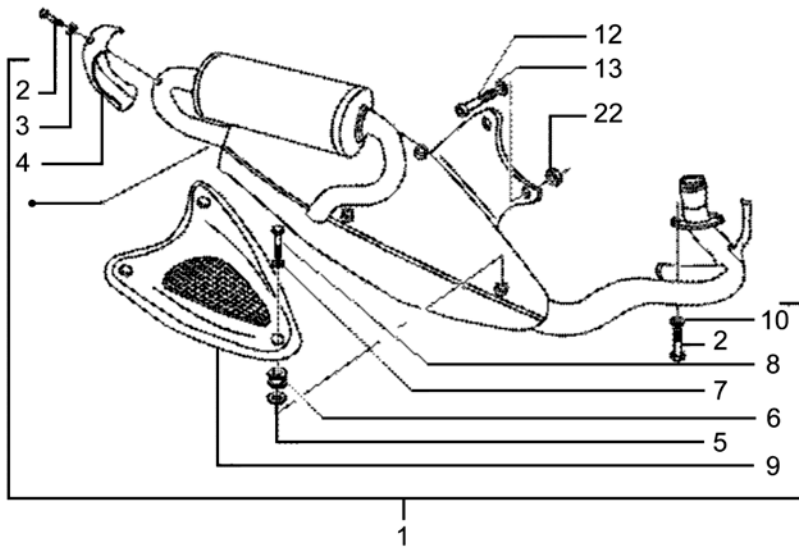

Auspuff Runner FL - PureJet - Poggiali