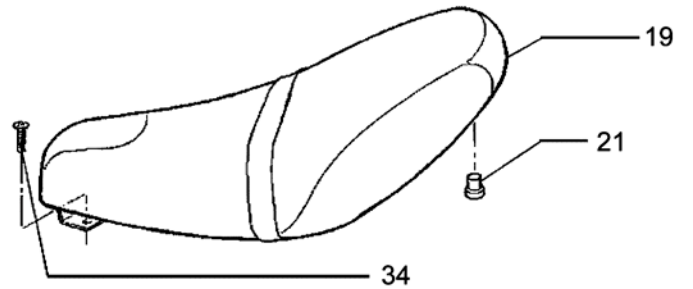

\* für diese Artikel stehen uns momentan keine Preise zur Verfügung

Verkleidung Fußraum

Verkleidung unten

Sitzbank

Helmfach

Kotflügel vorne / hinten

	<b>Art.Nr.</b>	<b>Bezeichnung/Modell/Größe/Farbe</b>	<b>Technische Details</b>	<b>VPE</b>	<b>EUR</b>
<b>Bild 1</b>	<b>0401.2042</b>	Fußraumverkleidung, Runner, GILERA		1	13.90€
<b>Bild 2</b>	<b>0401.1180</b>	Plättchen, Runner, GILERA		1	0.50€
<b>Bild 3</b>	<b>0401.2029</b>	Schraube, GILERA	Runner	1	0.60€
	<b>0401.1145</b>	Schraube, Runner, GILERA	Runner FL/PureJet	1	0.50€
	<b>8.518696</b>	Schraube, PIAGGIO	Runner PureJet	1 *	
<b>Bild 4</b>	<b>0401.2043</b>	Durchstieg, Runner, GILERA		1 *	
<b>Bild 5</b>	<b>0401.2044</b>	Schraube, GILERA		1	0.40€
<b>Bild 6</b>	<b>0401.1200</b>	Plättchen, GILERA		1	0.50€
<b>Bild 7</b>	<b>0401.2045</b>	Federklammer, GILERA		1	0.40€
<b>Bild 9</b>	<b>0401.2048</b>	Deckel, Runner, GILERA		1	8.90€
<b>Bild 10</b>	<b>K.806108</b>	Unterlegscheiben, PIAGGIO, 6.4x12x1		3	1.50€
<b>Bild 11</b>	<b>0401.2046</b>	Schraube, GILERA		1	0.60€
<b>Bild 12</b>	<b>0401.2049</b>	Halter, Runner, GILERA		1	29.90€
<b>Bild 13</b>	<b>0401.2047</b>	Schraube, Runner, GILERA		1	0.60€
<b>Bild 14</b>	<b>0401.2050</b>	Verkleidung, Runner, GILERA, unten		1	17.90€
<b>Bild 19</b>	<b>160.950</b>	Sitzbank, Runner FL/PureJet, GILERA		1	69.00€
	<b>160.951</b>	Sitzbank, Runner, GILERA		1	149.00€
<b>Bild 21</b>	<b>0401.2062</b>	Puffer, Runner, für Sitzbank, GILERA		1 *	
<b>Bild 26</b>	<b>0401.2053</b>	Feder, GILERA		1	3.90€
<b>Bild 27</b>	<b>0401.2054</b>	Zapfen, GILERA		1	5.90€
<b>Bild 28</b>	<b>0401.2056</b>	Halter, für Helmfach, GILERA		1	1.20€
<b>Bild 29</b>	<b>0401.2057</b>	Schraube, für Helmfach, GILERA		1	0.40€
<b>Bild 30</b>	<b>0401.2055</b>	Deckel, Runner, für Helmfach, GILERA		1	3.50€
<b>Bild 31</b>	<b>0401.1202</b>	Schraube, Runner, GILERA		1	0.40€
<b>Bild 32</b>	<b>0401.2058</b>	Deckel, für Helmfach, GILERA	Runner	1	12.90€
	<b>0401.2059</b>	Deckel, für Helmfach, GILERA	Runner FL/PureJet	1	5.90€
<b>Bild 33</b>	<b>0401.2051</b>	Helmfach, Runner, GILERA	bis BJ.2000	1	59.00€
	<b>0401.2052</b>	Helmfach, Runner, GILERA	ab BJ.2001	1	59.00€
<b>Bild 34</b>	<b>0401.1203</b>	Schraube, GILERA	Runner	1	0.50€
	<b>0401.2061</b>	Bolzen, GILERA	Runner FL/PureJet	1	1.90€
<b>Bild 35</b>	<b>0401.2063</b>	Spritzschutz, Runner, für Vorderradgabel, GILERA		1	5.00€
<b>Bild 36</b>	<b>140.500</b>	Kotflügel, Runner, GILERA, vorne		1	39.00€
<b>Bild 38</b>	<b>0401.1242</b>	Schraube, Runner, für Luftfilterkasten, GILERA	Runner	1	0.60€
<b>Bild 39</b>	<b>0401.2060</b>	Kotflügel, GILERA, hinten		1	35.00€
<b>Bild 42</b>	<b>K.825066</b>	Sicherungsscheibe, PIAGGIO	Runner	1	0.50€