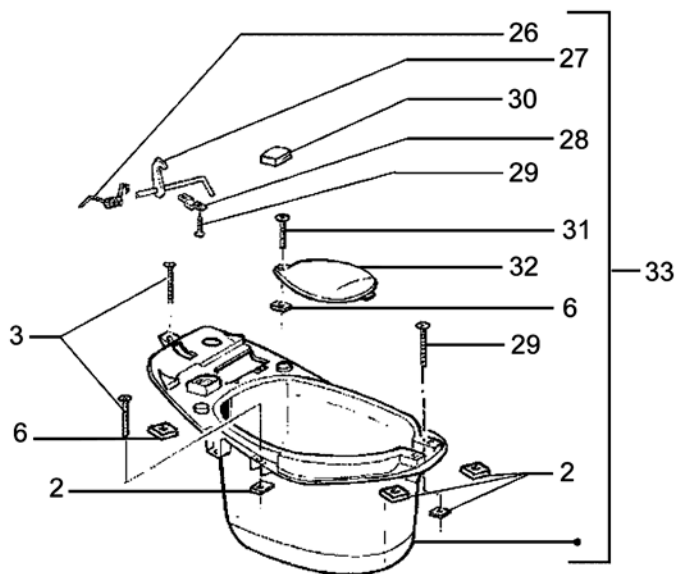

\* für diese Artikel stehen uns momentan keine Preise zur Verfügung

Verkleidung Fußraum

Verkleidung unten

Sitzbank

Helmfach

Kotflügel vorne / hinten

	<b>Art.Nr.</b>	<b>Bezeichnung/Modell/Größe/Farbe</b>	<b>Technische Details</b>	<b>VPE</b>	<b>EUR</b>
<b>Bild 1</b>	<b>0401.2042</b>	Fußraumverkleidung, Runner, GILERA		1	13.90€
<b>Bild 2</b>	<b>0401.1180</b>	Plättchen, Runner, GILERA		1	0.50€
<b>Bild 3</b>	<b>0401.2029</b>	Schraube, GILERA	Runner	1	0.60€
	<b>0401.1145</b>	Schraube, Runner, GILERA	Runner FL/PureJet	1	0.50€
	<b>8.518696</b>	Schraube, PIAGGIO	Runner PureJet	1 *	
<b>Bild 4</b>	<b>0401.2043</b>	Durchstieg, Runner, GILERA		1 *	
<b>Bild 5</b>	<b>0401.2044</b>	Schraube, GILERA		1	0.40€
<b>Bild 6</b>	<b>0401.1200</b>	Plättchen, GILERA		1	0.50€
<b>Bild 7</b>	<b>0401.2045</b>	Federklammer, GILERA		1	0.40€
<b>Bild 9</b>	<b>0401.2048</b>	Deckel, Runner, GILERA		1	8.90€
<b>Bild 10</b>	<b>K.806108</b>	Unterlegscheiben, PIAGGIO, 6.4x12x1		3	1.50€
<b>Bild 11</b>	<b>0401.2046</b>	Schraube, GILERA		1	0.60€
<b>Bild 12</b>	<b>0401.2049</b>	Halter, Runner, GILERA		1	29.90€
<b>Bild 13</b>	<b>0401.2047</b>	Schraube, Runner, GILERA		1	0.60€
<b>Bild 14</b>	<b>0401.2050</b>	Verkleidung, Runner, GILERA, unten		1	17.90€
<b>Bild 19</b>	<b>160.950</b>	Sitzbank, Runner FL/PureJet, GILERA		1	69.00€
	<b>160.951</b>	Sitzbank, Runner, GILERA		1	149.00€
<b>Bild 21</b>	<b>0401.2062</b>	Puffer, Runner, für Sitzbank, GILERA		1 *	
<b>Bild 26</b>	<b>0401.2053</b>	Feder, GILERA		1	3.90€
<b>Bild 27</b>	<b>0401.2054</b>	Zapfen, GILERA		1	5.90€
<b>Bild 28</b>	<b>0401.2056</b>	Halter, für Helmfach, GILERA		1	1.20€
<b>Bild 29</b>	<b>0401.2057</b>	Schraube, für Helmfach, GILERA		1	0.40€
<b>Bild 30</b>	<b>0401.2055</b>	Deckel, Runner, für Helmfach, GILERA		1	3.50€
<b>Bild 31</b>	<b>0401.1202</b>	Schraube, Runner, GILERA		1	0.40€
<b>Bild 32</b>	<b>0401.2058</b>	Deckel, für Helmfach, GILERA	Runner	1	12.90€
	<b>0401.2059</b>	Deckel, für Helmfach, GILERA	Runner FL/PureJet	1	5.90€
<b>Bild 33</b>	<b>0401.2051</b>	Helmfach, Runner, GILERA	bis BJ.2000	1	59.00€
	<b>0401.2052</b>	Helmfach, Runner, GILERA	ab BJ.2001	1	59.00€
<b>Bild 34</b>	<b>0401.1203</b>	Schraube, GILERA	Runner	1	0.50€
	<b>0401.2061</b>	Bolzen, GILERA	Runner FL/PureJet	1	1.90€
<b>Bild 35</b>	<b>0401.2063</b>	Spritzschutz, Runner, für Vorderradgabel, GILERA		1	5.00€
<b>Bild 36</b>	<b>140.500</b>	Kotflügel, Runner, GILERA, vorne		1	39.00€
<b>Bild 38</b>	<b>0401.1242</b>	Schraube, Runner, für Luftfilterkasten, GILERA	Runner	1	0.60€
<b>Bild 39</b>	<b>0401.2060</b>	Kotflügel, GILERA, hinten		1	35.00€
<b>Bild 42</b>	<b>K.825066</b>	Sicherungsscheibe, PIAGGIO	Runner	1	0.50€