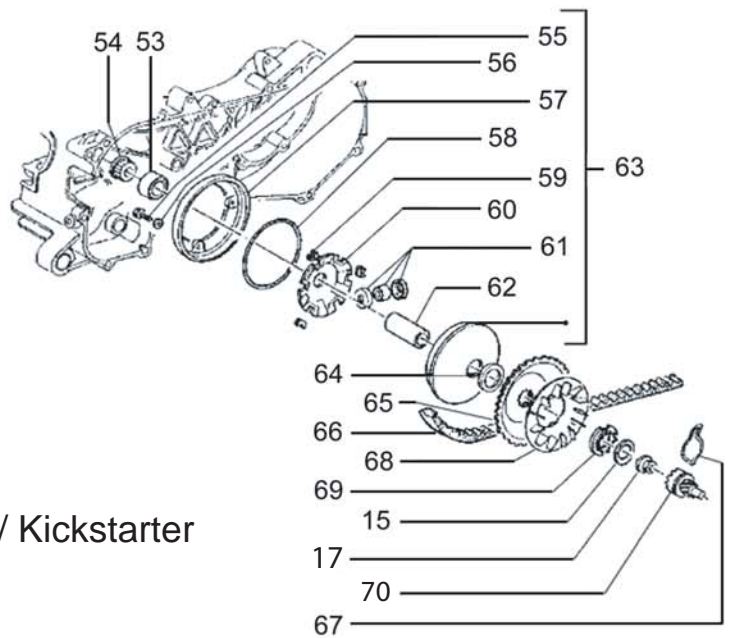

\* für diese Artikel stehen uns momentan keine Preise zur Verfügung

Getriebene Riemscheiben

Getriebe

Getriebeabdeckung

Treibende Riemscheibe / Variator

Anlassermotor / Kickstarter

	Art.Nr.	Bezeichnung/Modell/Größe/Farbe	Technische Details	VPE	EUR
Bild 1	0401.1100	Riemenscheibe, Runner PureJet, komplett, GILERA		1	149.00€
Bild 2	0401.1075	Lager, für Riemenscheibe, GILERA		1	9.50€
Bild 3	0401.1101	Ringe, Runner/PureJet, für Riemenscheibe, GILERA		1	0.30€
Bild 4	0401.1102	Rollenlagerkäfig, Runner/PureJet, für Riemenscheibe, GILERA		1	5.20€
Bild 5	0401.1103	Riemenscheibenhälfte, Runner/PureJet, GILERA, außen		1	69.00€
Bild 6	0401.1104	Zapfen, Runner/PureJet, für Riemenscheibe, GILERA		1	0.50€
Bild 7	0401.1106	Riemenscheibenhälfte, Runner/PureJet, GILERA, innen		1	49.00€
Bild 8	0401.1105	Ring, Runner/PureJet, für Riemenscheibe, GILERA		1	2.90€
Bild 9	8.579680	Dichtring, Runner/PureJet, GILERA		1	2.00€
Bild 10	0401.1107	Federaufnahme, Runner/PureJet, GILERA		1	2.90€
Bild 11	0401.1108	Feder, Runner/PureJet, GILERA		1	19.00€
Bild 12	0401.1109	Federaufnahme, Runner/PureJet, GILERA		1	1.50€
Bild 13	0401.1110	Kupplungsbacken, Runner, GILERA		1	32.00€
	0401.1111	Kupplungsbacken, Runner PureJet, GILERA		1	29.00€
Bild 14	0401.1112	Gewinding, Runner/PureJet, GILERA		1	1.90€
Bild 15	8.530600	Scheibe, Runner, GILERA		1	0.80€
Bild 16	0401.1113	Kupplungsglocke, Runner/PureJet, GILERA		1	25.00€
Bild 17	8.579038	Mutter, für Variomatik und Kupplung, PIAGGIO-GILERA		3	2.50€
Bild 18	0401.1114	Getriebedeckel, Runner/PureJet, GILERA		1	35.00€
	0401.1115	Sicherungskappe, Runner/PureJet, für Hinterradachse, GILERA		1	1.00€
Bild 20	0401.1116	Mutter, Runner/PureJet, für Hinterradachse, GILERA, 16x13x2		1	3.20€
Bild 21	0401.1117	Ring, Runner/PureJet, für Hinterradachse, GILERA		1	0.90€
Bild 22	0401.1118	Splint, Runner/PureJet, für Hinterradachse, GILERA		1	0.40€
Bild 23	0401.1119	Sprengring, Runner/PureJet, GILERA		1	1.50€
Bild 24	0401.1120	Hinterradachse, Runner/PureJet, GILERA		1	35.00€
Bild 25	0401.1121	Dichtring, Runner/PureJet, GILERA		1	5.00€
Bild 26	0401.1122	Sprengring, Runner/PureJet, GILERA		1	0.90€
Bild 27	0401.1123	Lager, Runner/PureJet, für Hinterradachse, GILERA		1	9.90€
Bild 28	8.577278	Distanzscheibe, GILERA-PIAGGIO		1	0.60€
Bild 29	0401.1124	Vorgelegezahnrad, Runner/PureJet, GILERA		1	59.00€
Bild 30	0401.1040	Markierungsstift, Runner, GILERA, D=9.5 H=15	Runner FL-PureJet	1	0.80€
	0401.1125	Buchse, Runner, für Hinterradachse, GILERA		1	6.90€
Bild 31	0401.1126	Schraube, Runner/PureJet, für Getriebedeckel, GILERA		1	0.60€
Bild 32	0401.1128	Zahnrad, Runner, GILERA		1	45.00€
Bild 33	K.812838	Sicherungsring, Runner, GILERA		1	0.50€
Bild 34	0401.1127	Radachse, Runner/PureJet, GILERA		1	59.00€
Bild 35	0401.1129	Distanzstück, Runner, GILERA		1	3.90€
Bild 36	8.870640	Wellendichtring, PIAGGIO, 30x47x6		1	3.90€
Bild 37	0401.1070	Sprengring, Runner, GILERA		1	0.90€
Bild 38	8.490510	Lager, PIAGGIO		1	12.90€
Bild 39	0401.1130	Getriebeabdeckung, Runner, GILERA		1	89.00€
	0401.1131	Getriebeabdeckung, Runner PureJet, GILERA		1	89.00€
Bild 40	0401.1132	Buchse, Runner, für Getriebeabdeckung, GILERA		1	1.90€
Bild 41	0401.1039	Buchse, Runner, GILERA		1	1.00€
Bild 42	0401.1133	Puffer, Runner, für Getriebeabdeckung, GILERA		1	1.20€
Bild 43	0401.1135	Dichtung, Runner, für Getriebeabdeckung, GILERA		1	1.00€
Bild 44	0401.1136	Getriebedeckel, Runner, GILERA		1	6.50€
Bild 45	0401.1137	Schraube, Runner, für Getriebedeckel, GILERA		1	0.50€
Bild 46	0401.1138	Schraube, Runner, für Getriebeabdeckung, GILERA		1	0.50€
Bild 47	0401.1139	Lager, Runner, Radiallager, GILERA		1	14.90€
Bild 48	0401.1140	Luftabweichung, Runner, GILERA		1	4.50€
Bild 49	8.860528	Schraube, PIAGGIO		1	0.60€