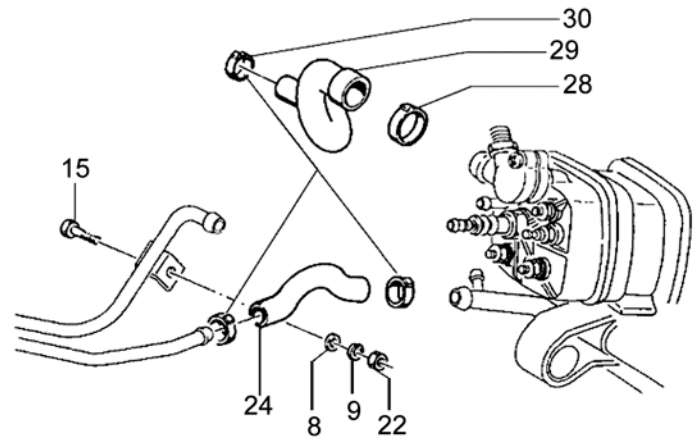

Kühlsystem