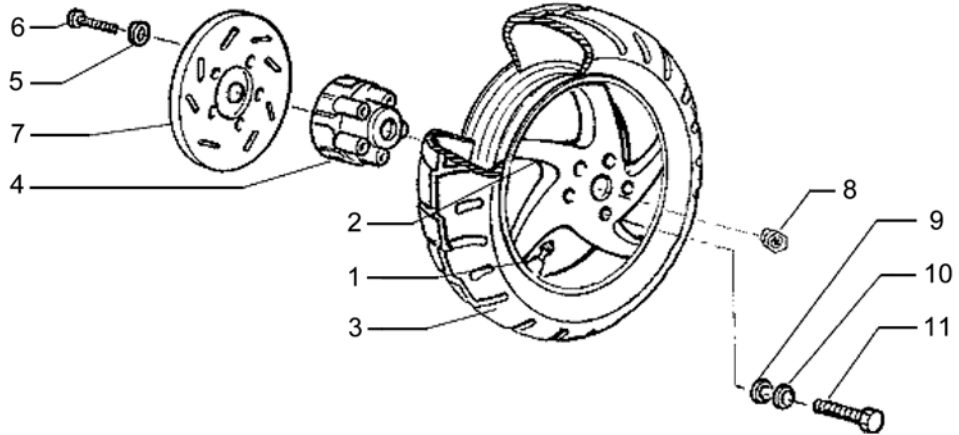

Hinterrad mit Scheibenbremse