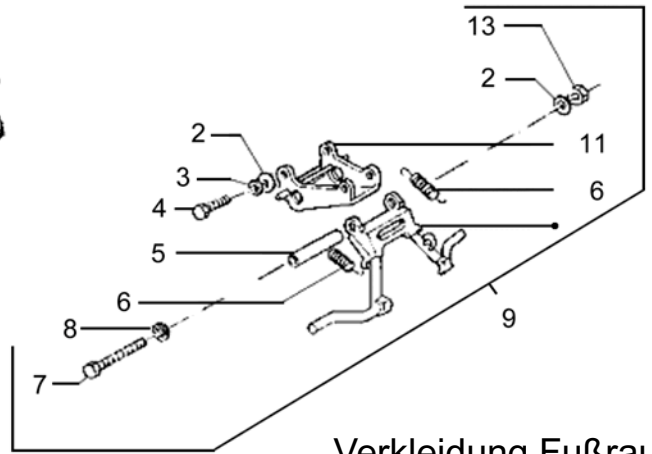

Rahmen / Ständer