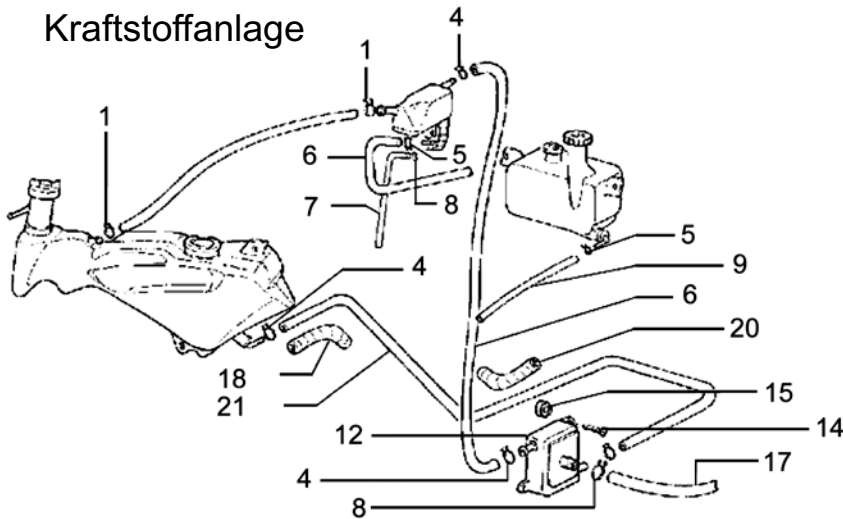

Kraftstoffanlage