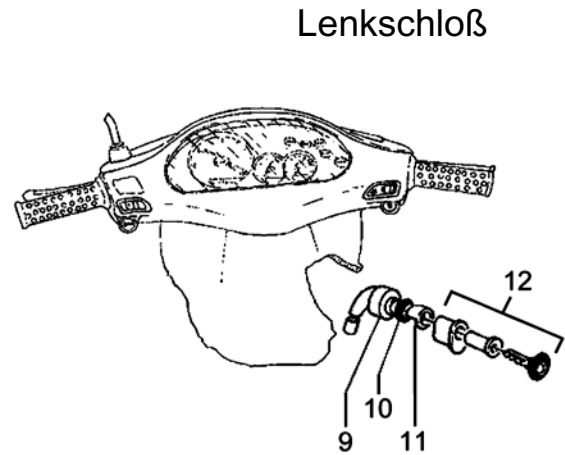

Elektrische Ausrüstung

Lenkerschalter / Hupe / Zündung

Zündspule / Regler

Regler / Steuergerät PureJet