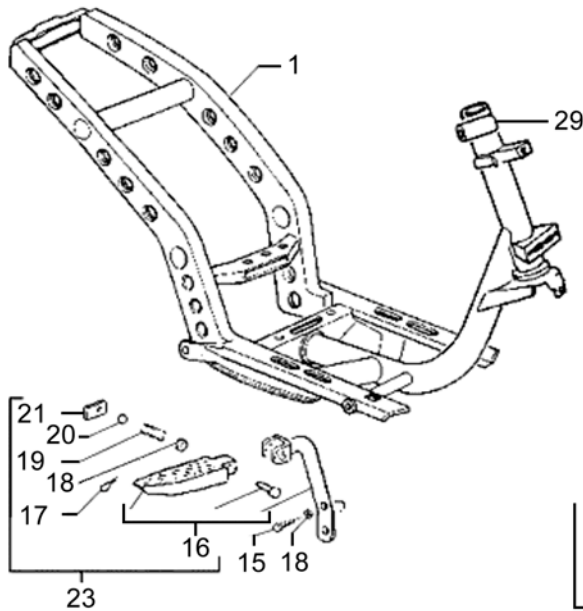

Rahmen / Ständer