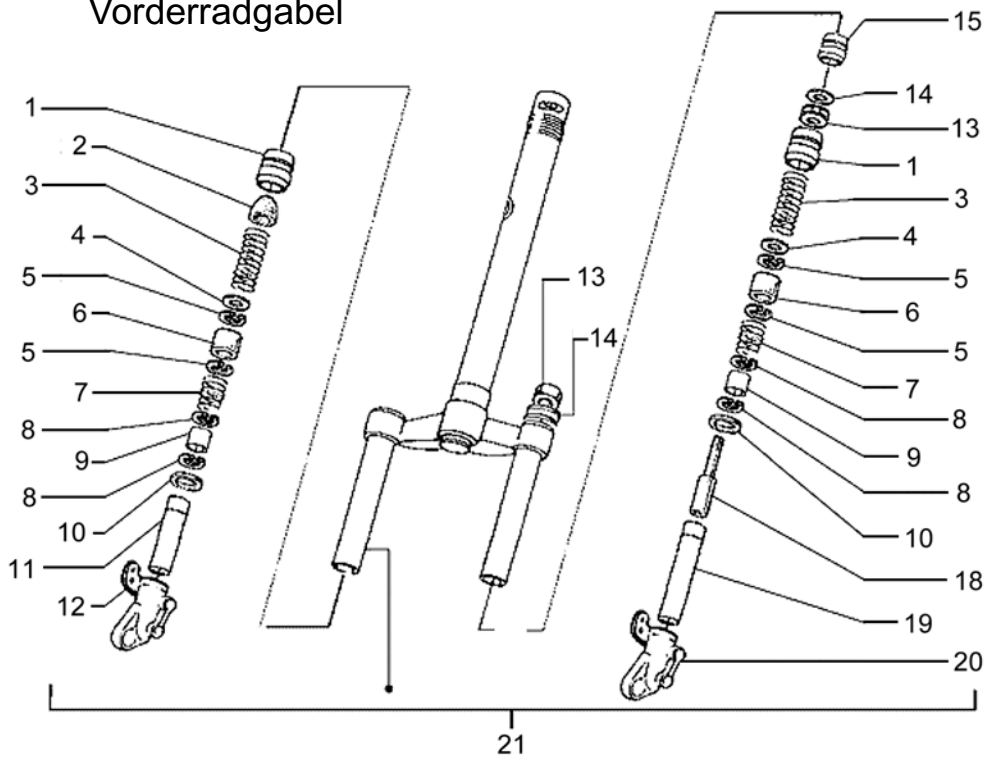

Vorderradgabel