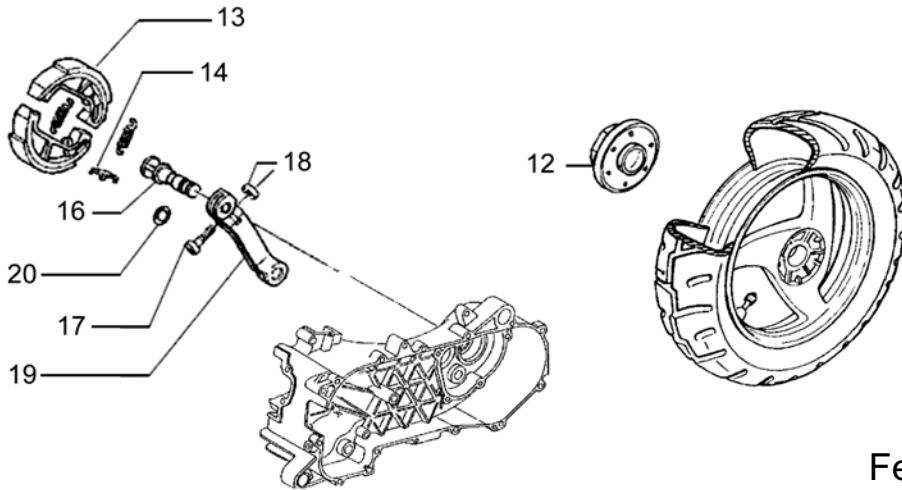

Hinterrad mit Trommelbremse

Federbein hinten