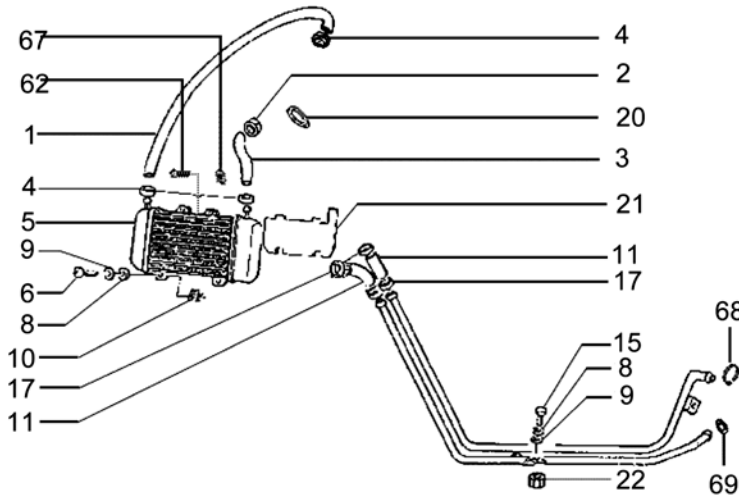

Kühlsystem