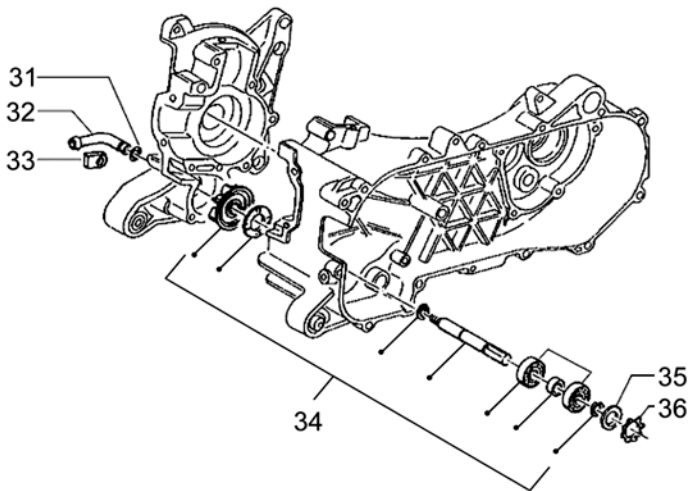

\* für diese Artikel stehen uns momentan keine Preise zur Verfügung

Kühlsystem

Kühlsystem

Wasserpumpe

Ölpumpe

Kühlleitung / Ansaugrohr

Ölstandkontrolle

	<b>Art.Nr.</b>	<b>Bezeichnung/Modell/Größe/Farbe</b>	<b>Technische Details</b>	<b>VPE</b>	<b>EUR</b>
<b>Bild 1</b>	<b>0401.1176</b>	Kühlschlauch, Runner/PureJet, GILERA		1	6.50€
<b>Bild 2</b>	<b>0401.1177</b>	Schelle, für Kühlschlauch, GILERA		1	1.00€
<b>Bild 3</b>	<b>0401.1178</b>	Rückleitung, für Kühlschlauch, GILERA		1	6.50€
<b>Bild 4</b>	<b>0401.1179</b>	Schelle, Runner, für Kühlschlauch, GILERA		2	1.20€
<b>Bild 5</b>	<b>495.900</b>	Kühler, Runner, GILERA		1	139.00€
<b>Bild 6</b>	<b>8.592340</b>	Schraube, Runner, für Kühler, GILERA	3x benötigt	1	0.50€
<b>Bild 8</b>	<b>K.806108</b>	Unterlegscheiben, PIAGGIO, 6.4x12x1		3	1.50€
<b>Bild 9</b>	<b>K.832812</b>	Federring, PIAGGIO		1	0.50€
<b>Bild 10</b>	<b>0401.1180</b>	Plättchen, Runner, GILERA		1	0.50€
<b>Bild 10</b>	<b>0401.1181</b>	Stutzen, Runner, GILERA		1	26.50€
<b>Bild 11</b>	<b>K.862176</b>	Schraube, PIAGGIO		1	1.50€
<b>Bild 15</b>	<b>0401.1182</b>	Schelle, Runner/PureJet, GILERA	2x benötigt	1	1.00€
<b>Bild 17</b>	<b>8.290596</b>	Schelle, PIAGGIO		1	1.00€
<b>Bild 22</b>	<b>K.840212</b>	Mutter, PIAGGIO, M6		1	1.00€
<b>Bild 24</b>	<b>0401.1184</b>	Rückleitung, Runner, für Kühlsystem, GILERA		1	9.90€
<b>Bild 28</b>	<b>0401.1187</b>	Schelle, Runner, für Zuleitung, GILERA		1	0.90€
<b>Bild 29</b>	<b>0401.1186</b>	Zuleitung, Runner, GILERA		1	7.50€
<b>Bild 30</b>	<b>0401.1185</b>	Schelle, Runner, GILERA		1	1.00€
<b>Bild 31</b>	<b>8.578508</b>	Dichtring, GILERA		1	0.80€
<b>Bild 32</b>	<b>0401.1188</b>	Schlauch, Runner, für Wasserpumpe, GILERA		1	17.90€
	<b>0401.1189</b>	Schlauch, Runner PureJet, für Wasserpumpe, GILERA		1	2.90€
<b>Bild 33</b>	<b>8.579186</b>	Plättchen, GILERA-PIAGGIO	Runner	1	1.80€
	<b>0401.1190</b>	Kabeldurchgang, Runner PureJet, GILERA		1	1.20€
<b>Bild 34</b>	<b>496.100</b>	Wasserpumpen-Kit, Piaggio LC, kpl., OLYMPIA		1	12.50€
<b>Bild 35</b>	<b>8.579108</b>	Scheibe, GILERA		1	0.80€
<b>Bild 36</b>	<b>8.579106</b>	Schulterring, GILERA		1	0.60€
<b>Bild 37</b>	<b>8.574042</b>	Kabeldurchgang, PIAGGIO		1	2.00€
<b>Bild 39</b>	<b>8.578524</b>	Zahnrad, Wasser/Ölpumpe, PIAGGIO		1	7.90€
<b>Bild 40</b>	<b>8.572324</b>	Zahnriemen, ab 50ccm, für Ölpumpe, PIAGGIO		1	5.00€
<b>Bild 41</b>	<b>8.572326</b>	Platte, PIAGGIO		1	2.50€
<b>Bild 42</b>	<b>0401.1191</b>	Schutzstück, Runner, GILERA		1	1.50€
<b>Bild 43</b>	<b>K.813950</b>	Federring, PIAGGIO		1	0.50€
<b>Bild 44</b>	<b>0401.1078</b>	Schraube, GILERA		1	0.60€
<b>Bild 45</b>	<b>0401.1197</b>	Federklammer, Runner, GILERA		1	0.50€
<b>Bild 46</b>	<b>0401.1198</b>	Schraube, GILERA		1	0.50€
<b>Bild 47</b>	<b>0401.1196</b>	Schlauch, Runner, GILERA		1	4.90€
<b>Bild 48</b>	<b>0401.1194</b>	Schlauch, Runner, für Ölpumpe, GILERA		1	2.50€
<b>Bild 49</b>	<b>0401.1192</b>	Ölpumpe, Runner/FL, GILERA		1	69.00€
	<b>0401.1193</b>	Ölpumpe, Runner PureJet, GILERA		1	45.00€
<b>Bild 50</b>	<b>0401.1195</b>	Federklammer, GILERA		1	0.50€
<b>Bild 51</b>	<b>8.576654</b>	Schelle, GILERA		1	0.60€
<b>Bild 52</b>	<b>8.578618</b>	Federklammer, Ölpumpe, PIAGGIO		1	3.20€
<b>Bild 53</b>	<b>8.292394</b>	Einstellschraube, für Ölpumpe, PIAGGIO		1	2.00€
<b>Bild 54</b>	<b>0401.1200</b>	Plättchen, GILERA		1	0.50€
<b>Bild 55</b>	<b>0401.1201</b>	Schraube, Runner FL/PureJet, GILERA		1	0.50€
	<b>0401.1202</b>	Schraube, Runner, GILERA		1	0.40€
<b>Bild 57</b>	<b>0401.1199</b>	Kühlleitung, GILERA		1	26.50€
<b>Bild 58</b>	<b>0401.1167</b>	Schelle, Runner PureJet, GILERA		1	1.20€
<b>Bild 59</b>	<b>0401.1206</b>	Balg, für Kühlleitung, GILERA		1	6.50€
<b>Bild 60</b>	<b>0401.1204</b>	Ansaugleitung, Runner, GILERA		1	12.00€
<b>Bild 61</b>	<b>0401.1205</b>	Balg, für Kühlleitung, GILERA		1	6.50€
<b>Bild 62</b>	<b>0401.1203</b>	Schraube, GILERA		1	0.50€