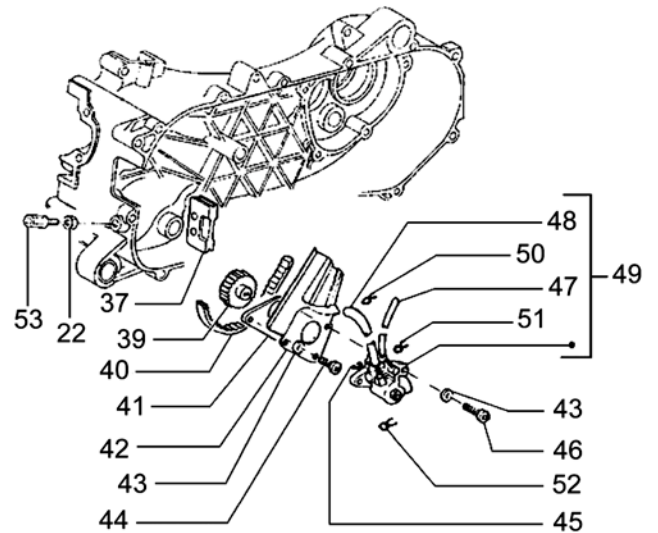

\* für diese Artikel stehen uns momentan keine Preise zur Verfügung

Kühlsystem

Kühlsystem

Wasserpumpe

Ölpumpe

Kühlleitung / Ansaugrohr

Ölstandkontrolle

	<b>Art.Nr.</b>	<b>Bezeichnung/Modell/Größe/Farbe</b>	<b>Technische Details</b>	<b>VPE</b>	<b>EUR</b>
<b>Bild 1</b>	<b>0401.1176</b>	Kühlschlauch, Runner/PureJet, GILERA		1	6.50€
<b>Bild 2</b>	<b>0401.1177</b>	Schelle, für Kühlschlauch, GILERA		1	1.00€
<b>Bild 3</b>	<b>0401.1178</b>	Rückleitung, für Kühlschlauch, GILERA		1	6.50€
<b>Bild 4</b>	<b>0401.1179</b>	Schelle, Runner, für Kühlschlauch, GILERA		2	1.20€
<b>Bild 5</b>	<b>495.900</b>	Kühler, Runner, GILERA		1	139.00€
<b>Bild 6</b>	<b>8.592340</b>	Schraube, Runner, für Kühler, GILERA	3x benötigt	1	0.50€
<b>Bild 8</b>	<b>K.806108</b>	Unterlegscheiben, PIAGGIO, 6.4x12x1		3	1.50€
<b>Bild 9</b>	<b>K.832812</b>	Federring, PIAGGIO		1	0.50€
<b>Bild 10</b>	<b>0401.1180</b>	Plättchen, Runner, GILERA		1	0.50€
<b>Bild 10</b>	<b>0401.1181</b>	Stutzen, Runner, GILERA		1	26.50€
<b>Bild 11</b>	<b>K.862176</b>	Schraube, PIAGGIO		1	1.50€
<b>Bild 15</b>	<b>0401.1182</b>	Schelle, Runner/PureJet, GILERA	2x benötigt	1	1.00€
<b>Bild 17</b>	<b>8.290596</b>	Schelle, PIAGGIO		1	1.00€
<b>Bild 22</b>	<b>K.840212</b>	Mutter, PIAGGIO, M6		1	1.00€
<b>Bild 24</b>	<b>0401.1184</b>	Rückleitung, Runner, für Kühlsystem, GILERA		1	9.90€
<b>Bild 28</b>	<b>0401.1187</b>	Schelle, Runner, für Zuleitung, GILERA		1	0.90€
<b>Bild 29</b>	<b>0401.1186</b>	Zuleitung, Runner, GILERA		1	7.50€
<b>Bild 30</b>	<b>0401.1185</b>	Schelle, Runner, GILERA		1	1.00€
<b>Bild 31</b>	<b>8.578508</b>	Dichtring, GILERA		1	0.80€
<b>Bild 32</b>	<b>0401.1188</b>	Schlauch, Runner, für Wasserpumpe, GILERA		1	17.90€
	<b>0401.1189</b>	Schlauch, Runner PureJet, für Wasserpumpe, GILERA		1	2.90€
<b>Bild 33</b>	<b>8.579186</b>	Plättchen, GILERA-PIAGGIO	Runner	1	1.80€
	<b>0401.1190</b>	Kabeldurchgang, Runner PureJet, GILERA		1	1.20€
<b>Bild 34</b>	<b>496.100</b>	Wasserpumpen-Kit, Piaggio LC, kpl., OLYMPIA		1	12.50€
<b>Bild 35</b>	<b>8.579108</b>	Scheibe, GILERA		1	0.80€
<b>Bild 36</b>	<b>8.579106</b>	Schulterring, GILERA		1	0.60€
<b>Bild 37</b>	<b>8.574042</b>	Kabeldurchgang, PIAGGIO		1	2.00€
<b>Bild 39</b>	<b>8.578524</b>	Zahnrad, Wasser/Ölpumpe, PIAGGIO		1	7.90€
<b>Bild 40</b>	<b>8.572324</b>	Zahnriemen, ab 50ccm, für Ölpumpe, PIAGGIO		1	5.00€
<b>Bild 41</b>	<b>8.572326</b>	Platte, PIAGGIO		1	2.50€
<b>Bild 42</b>	<b>0401.1191</b>	Schutzstück, Runner, GILERA		1	1.50€
<b>Bild 43</b>	<b>K.813950</b>	Federring, PIAGGIO		1	0.50€
<b>Bild 44</b>	<b>0401.1078</b>	Schraube, GILERA		1	0.60€
<b>Bild 45</b>	<b>0401.1197</b>	Federklammer, Runner, GILERA		1	0.50€
<b>Bild 46</b>	<b>0401.1198</b>	Schraube, GILERA		1	0.50€
<b>Bild 47</b>	<b>0401.1196</b>	Schlauch, Runner, GILERA		1	4.90€
<b>Bild 48</b>	<b>0401.1194</b>	Schlauch, Runner, für Ölpumpe, GILERA		1	2.50€
<b>Bild 49</b>	<b>0401.1192</b>	Ölpumpe, Runner/FL, GILERA		1	69.00€
	<b>0401.1193</b>	Ölpumpe, Runner PureJet, GILERA		1	45.00€
<b>Bild 50</b>	<b>0401.1195</b>	Federklammer, GILERA		1	0.50€
<b>Bild 51</b>	<b>8.576654</b>	Schelle, GILERA		1	0.60€
<b>Bild 52</b>	<b>8.578618</b>	Federklammer, Ölpumpe, PIAGGIO		1	3.20€
<b>Bild 53</b>	<b>8.292394</b>	Einstellschraube, für Ölpumpe, PIAGGIO		1	2.00€
<b>Bild 54</b>	<b>0401.1200</b>	Plättchen, GILERA		1	0.50€
<b>Bild 55</b>	<b>0401.1201</b>	Schraube, Runner FL/PureJet, GILERA		1	0.50€
	<b>0401.1202</b>	Schraube, Runner, GILERA		1	0.40€
<b>Bild 57</b>	<b>0401.1199</b>	Kühlleitung, GILERA		1	26.50€
<b>Bild 58</b>	<b>0401.1167</b>	Schelle, Runner PureJet, GILERA		1	1.20€
<b>Bild 59</b>	<b>0401.1206</b>	Balg, für Kühlleitung, GILERA		1	6.50€
<b>Bild 60</b>	<b>0401.1204</b>	Ansaugleitung, Runner, GILERA		1	12.00€
<b>Bild 61</b>	<b>0401.1205</b>	Balg, für Kühlleitung, GILERA		1	6.50€
<b>Bild 62</b>	<b>0401.1203</b>	Schraube, GILERA		1	0.50€