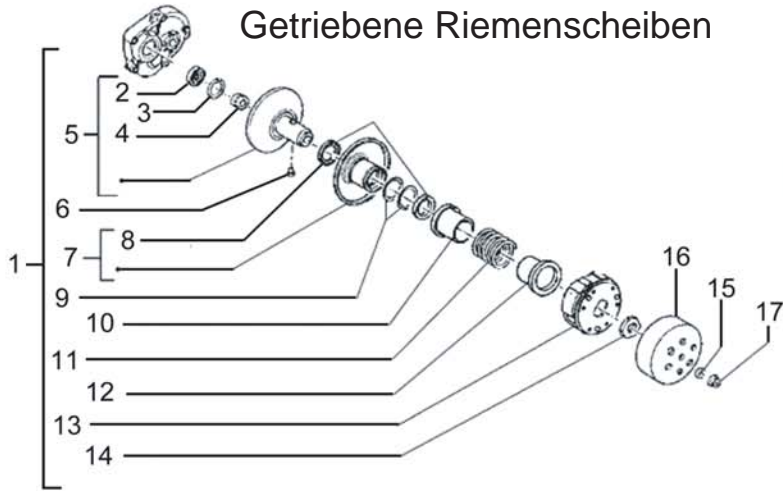

Getriebe

Getriebene Riemscheiben