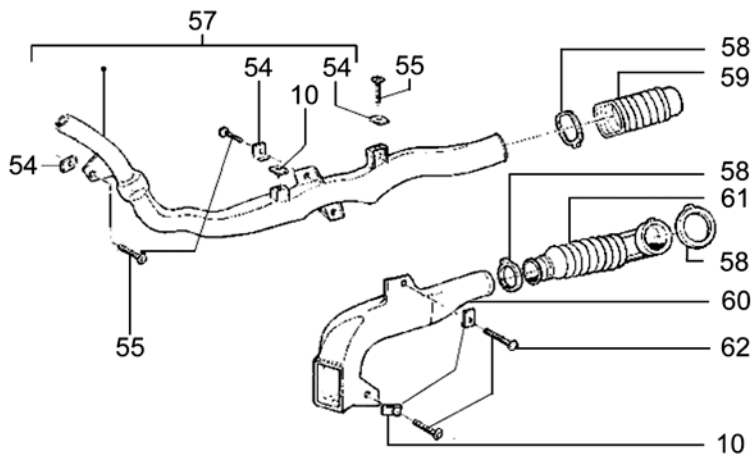

\* für diese Artikel stehen uns momentan keine Preise zur Verfügung

Kühlsystem

Kühlsystem

Wasserpumpe

Ölpumpe

Kühlleitung / Ansaugrohr

Ölstandkontrolle

	<b>Art.Nr.</b>	<b>Bezeichnung/Modell/Größe/Farbe</b>	<b>Technische Details</b>	<b>VPE</b>	<b>EUR</b>
<b>Bild 1</b>	<b>0401.1176</b>	Kühlschlauch, Runner/PureJet, GILERA		1	6.50€
<b>Bild 2</b>	<b>0401.1177</b>	Schelle, für Kühlschlauch, GILERA		1	1.00€
<b>Bild 3</b>	<b>0401.1178</b>	Rückleitung, für Kühlschlauch, GILERA		1	6.50€
<b>Bild 4</b>	<b>0401.1179</b>	Schelle, Runner, für Kühlschlauch, GILERA		2	1.20€
<b>Bild 5</b>	<b>495.900</b>	Kühler, Runner, GILERA		1	139.00€
<b>Bild 6</b>	<b>8.592340</b>	Schraube, Runner, für Kühler, GILERA	3x benötigt	1	0.50€
<b>Bild 8</b>	<b>K.806108</b>	Unterlegscheiben, PIAGGIO, 6.4x12x1		3	1.50€
<b>Bild 9</b>	<b>K.832812</b>	Federring, PIAGGIO		1	0.50€
<b>Bild 10</b>	<b>0401.1180</b>	Plättchen, Runner, GILERA		1	0.50€
<b>Bild 10</b>	<b>0401.1181</b>	Stutzen, Runner, GILERA		1	26.50€
<b>Bild 11</b>	<b>K.862176</b>	Schraube, PIAGGIO		1	1.50€
<b>Bild 15</b>	<b>0401.1182</b>	Schelle, Runner/PureJet, GILERA	2x benötigt	1	1.00€
<b>Bild 17</b>	<b>8.290596</b>	Schelle, PIAGGIO		1	1.00€
<b>Bild 22</b>	<b>K.840212</b>	Mutter, PIAGGIO, M6		1	1.00€
<b>Bild 24</b>	<b>0401.1184</b>	Rückleitung, Runner, für Kühlsystem, GILERA		1	9.90€
<b>Bild 28</b>	<b>0401.1187</b>	Schelle, Runner, für Zuleitung, GILERA		1	0.90€
<b>Bild 29</b>	<b>0401.1186</b>	Zuleitung, Runner, GILERA		1	7.50€
<b>Bild 30</b>	<b>0401.1185</b>	Schelle, Runner, GILERA		1	1.00€
<b>Bild 31</b>	<b>8.578508</b>	Dichtring, GILERA		1	0.80€
<b>Bild 32</b>	<b>0401.1188</b>	Schlauch, Runner, für Wasserpumpe, GILERA		1	17.90€
	<b>0401.1189</b>	Schlauch, Runner PureJet, für Wasserpumpe, GILERA		1	2.90€
<b>Bild 33</b>	<b>8.579186</b>	Plättchen, GILERA-PIAGGIO	Runner	1	1.80€
	<b>0401.1190</b>	Kabeldurchgang, Runner PureJet, GILERA		1	1.20€
<b>Bild 34</b>	<b>496.100</b>	Wasserpumpen-Kit, Piaggio LC, kpl., OLYMPIA		1	12.50€
<b>Bild 35</b>	<b>8.579108</b>	Scheibe, GILERA		1	0.80€
<b>Bild 36</b>	<b>8.579106</b>	Schulterring, GILERA		1	0.60€
<b>Bild 37</b>	<b>8.574042</b>	Kabeldurchgang, PIAGGIO		1	2.00€
<b>Bild 39</b>	<b>8.578524</b>	Zahnrad, Wasser/Ölpumpe, PIAGGIO		1	7.90€
<b>Bild 40</b>	<b>8.572324</b>	Zahnriemen, ab 50ccm, für Ölpumpe, PIAGGIO		1	5.00€
<b>Bild 41</b>	<b>8.572326</b>	Platte, PIAGGIO		1	2.50€
<b>Bild 42</b>	<b>0401.1191</b>	Schutzstück, Runner, GILERA		1	1.50€
<b>Bild 43</b>	<b>K.813950</b>	Federring, PIAGGIO		1	0.50€
<b>Bild 44</b>	<b>0401.1078</b>	Schraube, GILERA		1	0.60€
<b>Bild 45</b>	<b>0401.1197</b>	Federklammer, Runner, GILERA		1	0.50€
<b>Bild 46</b>	<b>0401.1198</b>	Schraube, GILERA		1	0.50€
<b>Bild 47</b>	<b>0401.1196</b>	Schlauch, Runner, GILERA		1	4.90€
<b>Bild 48</b>	<b>0401.1194</b>	Schlauch, Runner, für Ölpumpe, GILERA		1	2.50€
<b>Bild 49</b>	<b>0401.1192</b>	Ölpumpe, Runner/FL, GILERA		1	69.00€
	<b>0401.1193</b>	Ölpumpe, Runner PureJet, GILERA		1	45.00€
<b>Bild 50</b>	<b>0401.1195</b>	Federklammer, GILERA		1	0.50€
<b>Bild 51</b>	<b>8.576654</b>	Schelle, GILERA		1	0.60€
<b>Bild 52</b>	<b>8.578618</b>	Federklammer, Ölpumpe, PIAGGIO		1	3.20€
<b>Bild 53</b>	<b>8.292394</b>	Einstellschraube, für Ölpumpe, PIAGGIO		1	2.00€
<b>Bild 54</b>	<b>0401.1200</b>	Plättchen, GILERA		1	0.50€
<b>Bild 55</b>	<b>0401.1201</b>	Schraube, Runner FL/PureJet, GILERA		1	0.50€
	<b>0401.1202</b>	Schraube, Runner, GILERA		1	0.40€
<b>Bild 57</b>	<b>0401.1199</b>	Kühlleitung, GILERA		1	26.50€
<b>Bild 58</b>	<b>0401.1167</b>	Schelle, Runner PureJet, GILERA		1	1.20€
<b>Bild 59</b>	<b>0401.1206</b>	Balg, für Kühlleitung, GILERA		1	6.50€
<b>Bild 60</b>	<b>0401.1204</b>	Ansaugleitung, Runner, GILERA		1	12.00€
<b>Bild 61</b>	<b>0401.1205</b>	Balg, für Kühlleitung, GILERA		1	6.50€
<b>Bild 62</b>	<b>0401.1203</b>	Schraube, GILERA		1	0.50€