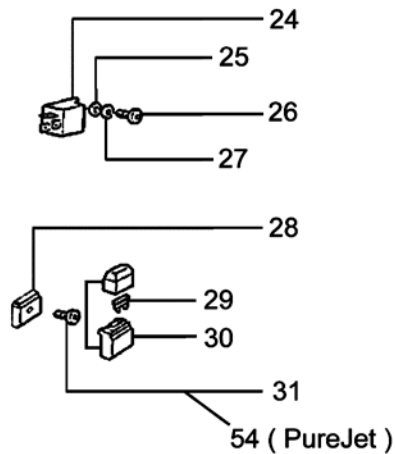

Elektrische Ausrüstung